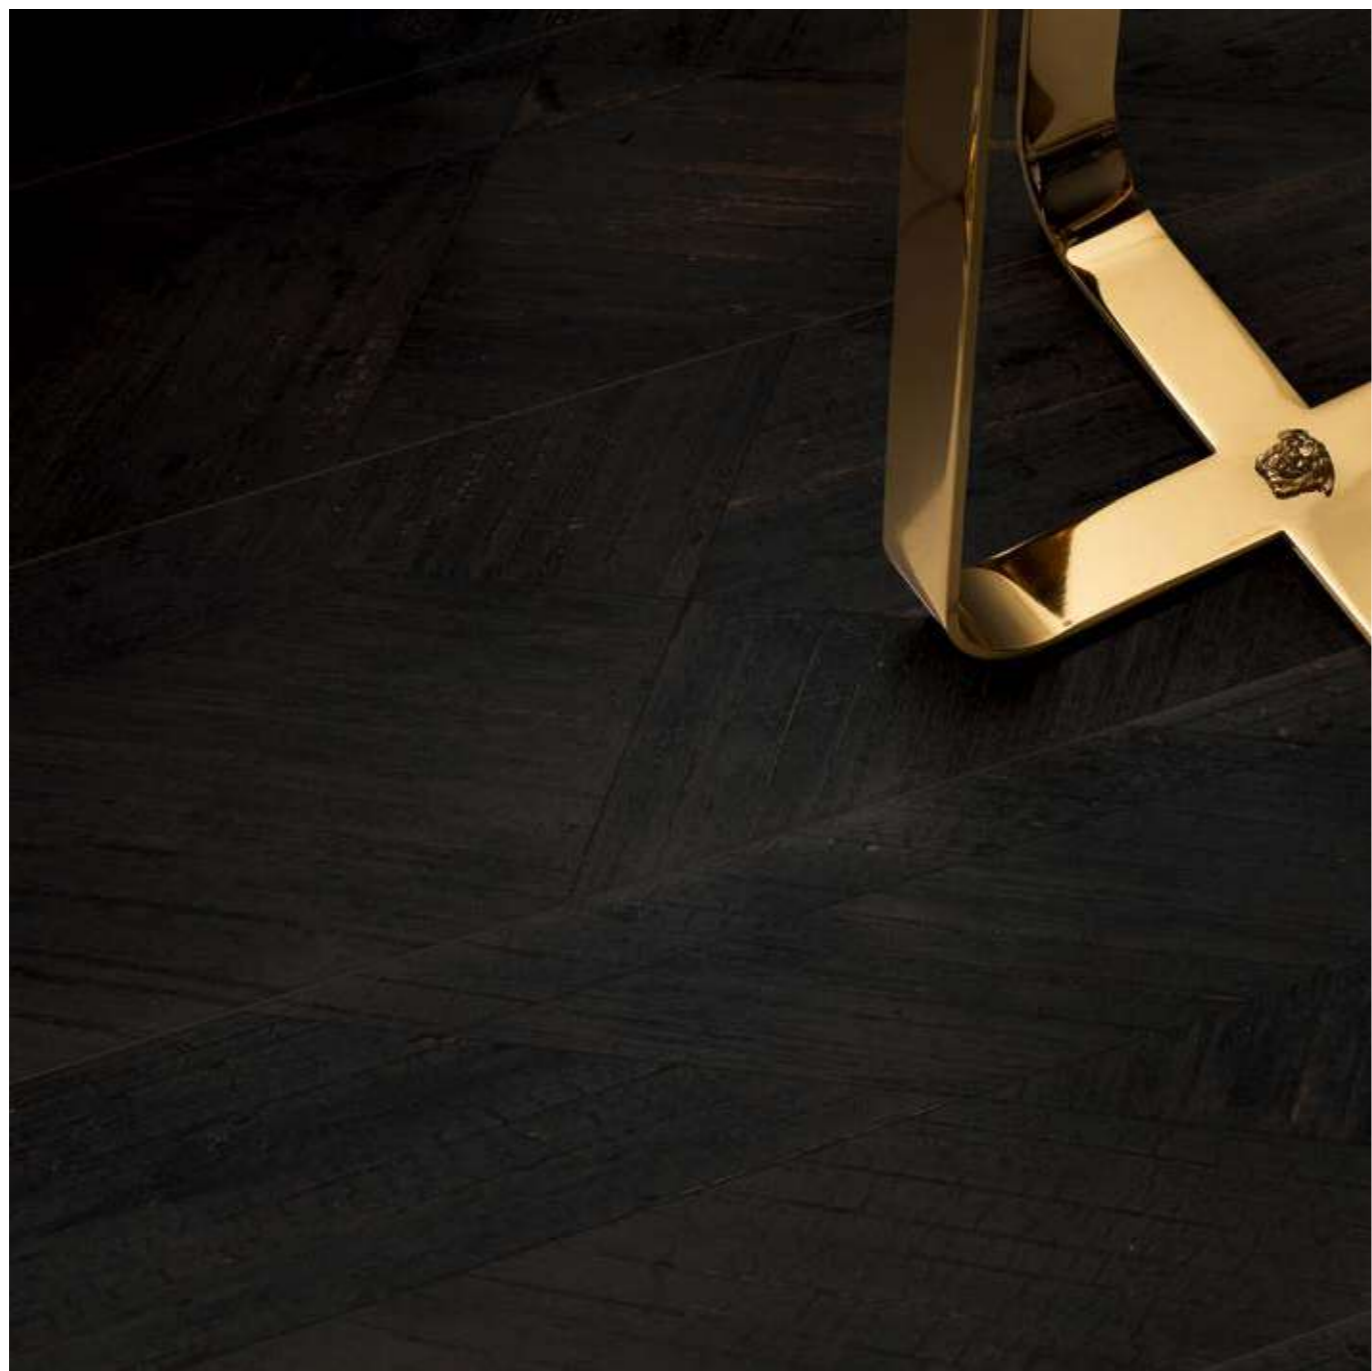

INTRECCIO CARBON 26,5x180

ETERNO

CARBON 26,5x180
INTRECCIO CARBON 26,5x180
FASCIA GRECA ORO CARBON 2,7x80
PROFILO OTTONE 0,5x80

ETERNO

CARBON 26,5x180
BAROCCO CARBON 80x80
LISTELLO GRECA ORO CARBON 2,7x80