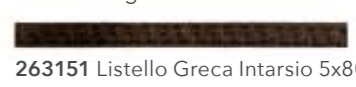

263171 Tozzetto Medusa Oro 6,7x6,7