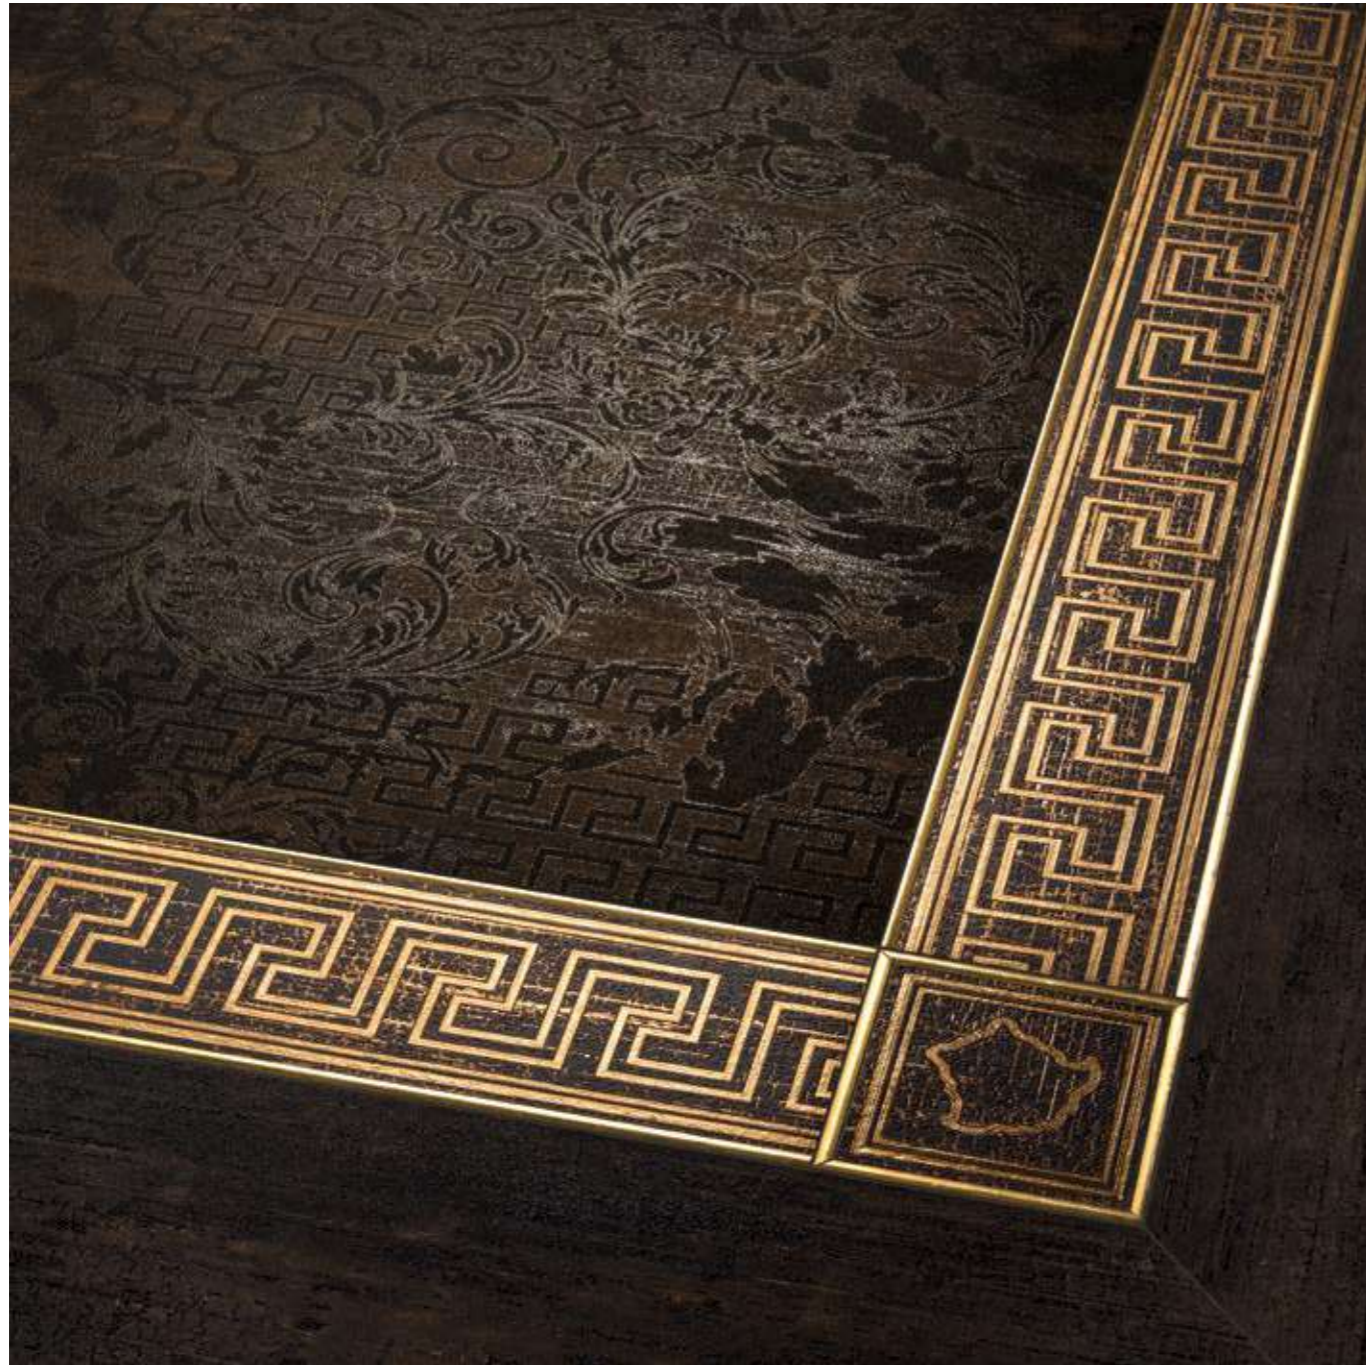

PAVIMENTO

MOSAICO CHEVRON CARBON 40x40
INSERTO DECORO CHEVRON CARBON 7,63x45

ETERNO

MARBLE BIANCO 58,5x117,5
BROWN 26,5x180

ETERNO

BROWN 26,5x180
PATCHWORK BROWN 80x80
FASCIA GRECA ORO BROWN 10x80
ANGOLO MEDUSA ORO 10x10
PROFILO OTTONE 0,5x80