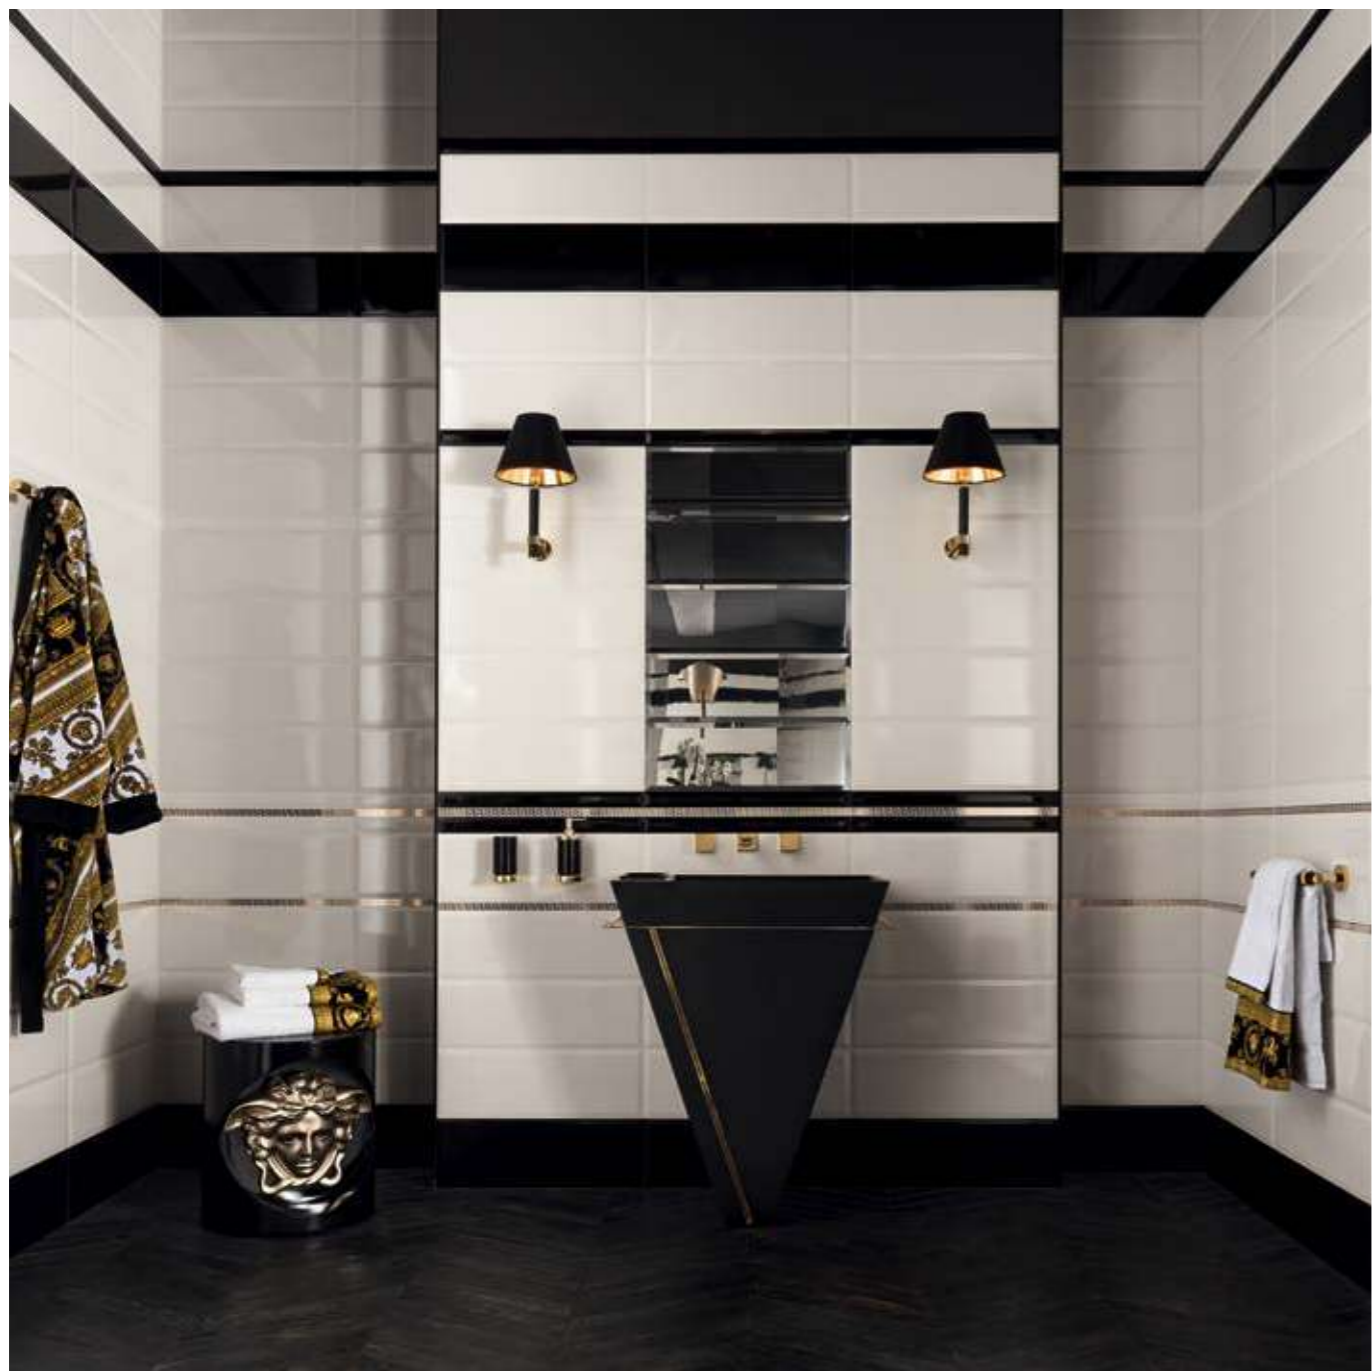

SOLID GOLD

RIVESTIMENTO
WHITE 20x60
BLACK 20x60
SPECCHIO 20x60
LISTELLO GRECA WHITE 2,5x60
LISTELLO DIAMANTATO BLACK 5x60

PAVIMENTO
ETERNO MOSAICO CHEVRON CARBON 40x40
ETERNO INSERTO DECORO CHEVRON CARBON