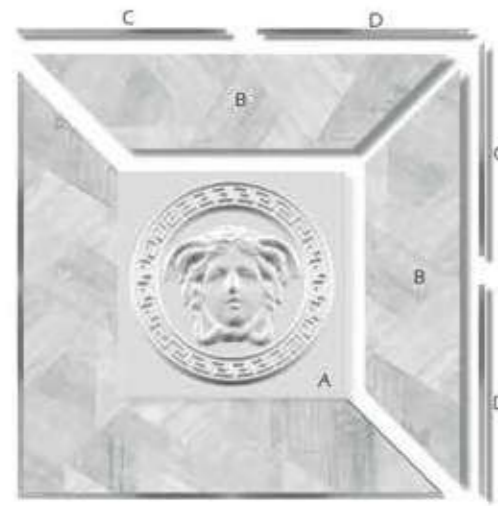

263302 Oro

263303 Nero

263304 Beige

263306 Grigio

263307 Marrone

ROSONE 80x80

Fuga 2mm

Medusa 3D ottenuta attraverso un esclusivo procedimento di incisione brevettato.
 3D Medusa obtained through an exclusive patented engraving process.
 Medusa 3D obtenue par un procédé de gravure exclusif breveté.
 Medusa 3D wird durch in exklusives patentiertes Einschnittverfahren erzeugt.
 Medusa 3D conseguida por medio de un proceso exclusivo de grabado patentado.
 Медуза 3D производится применяя специальную запатентованную нарезку.
 美杜莎3D雕刻蚀技术获得独家专利