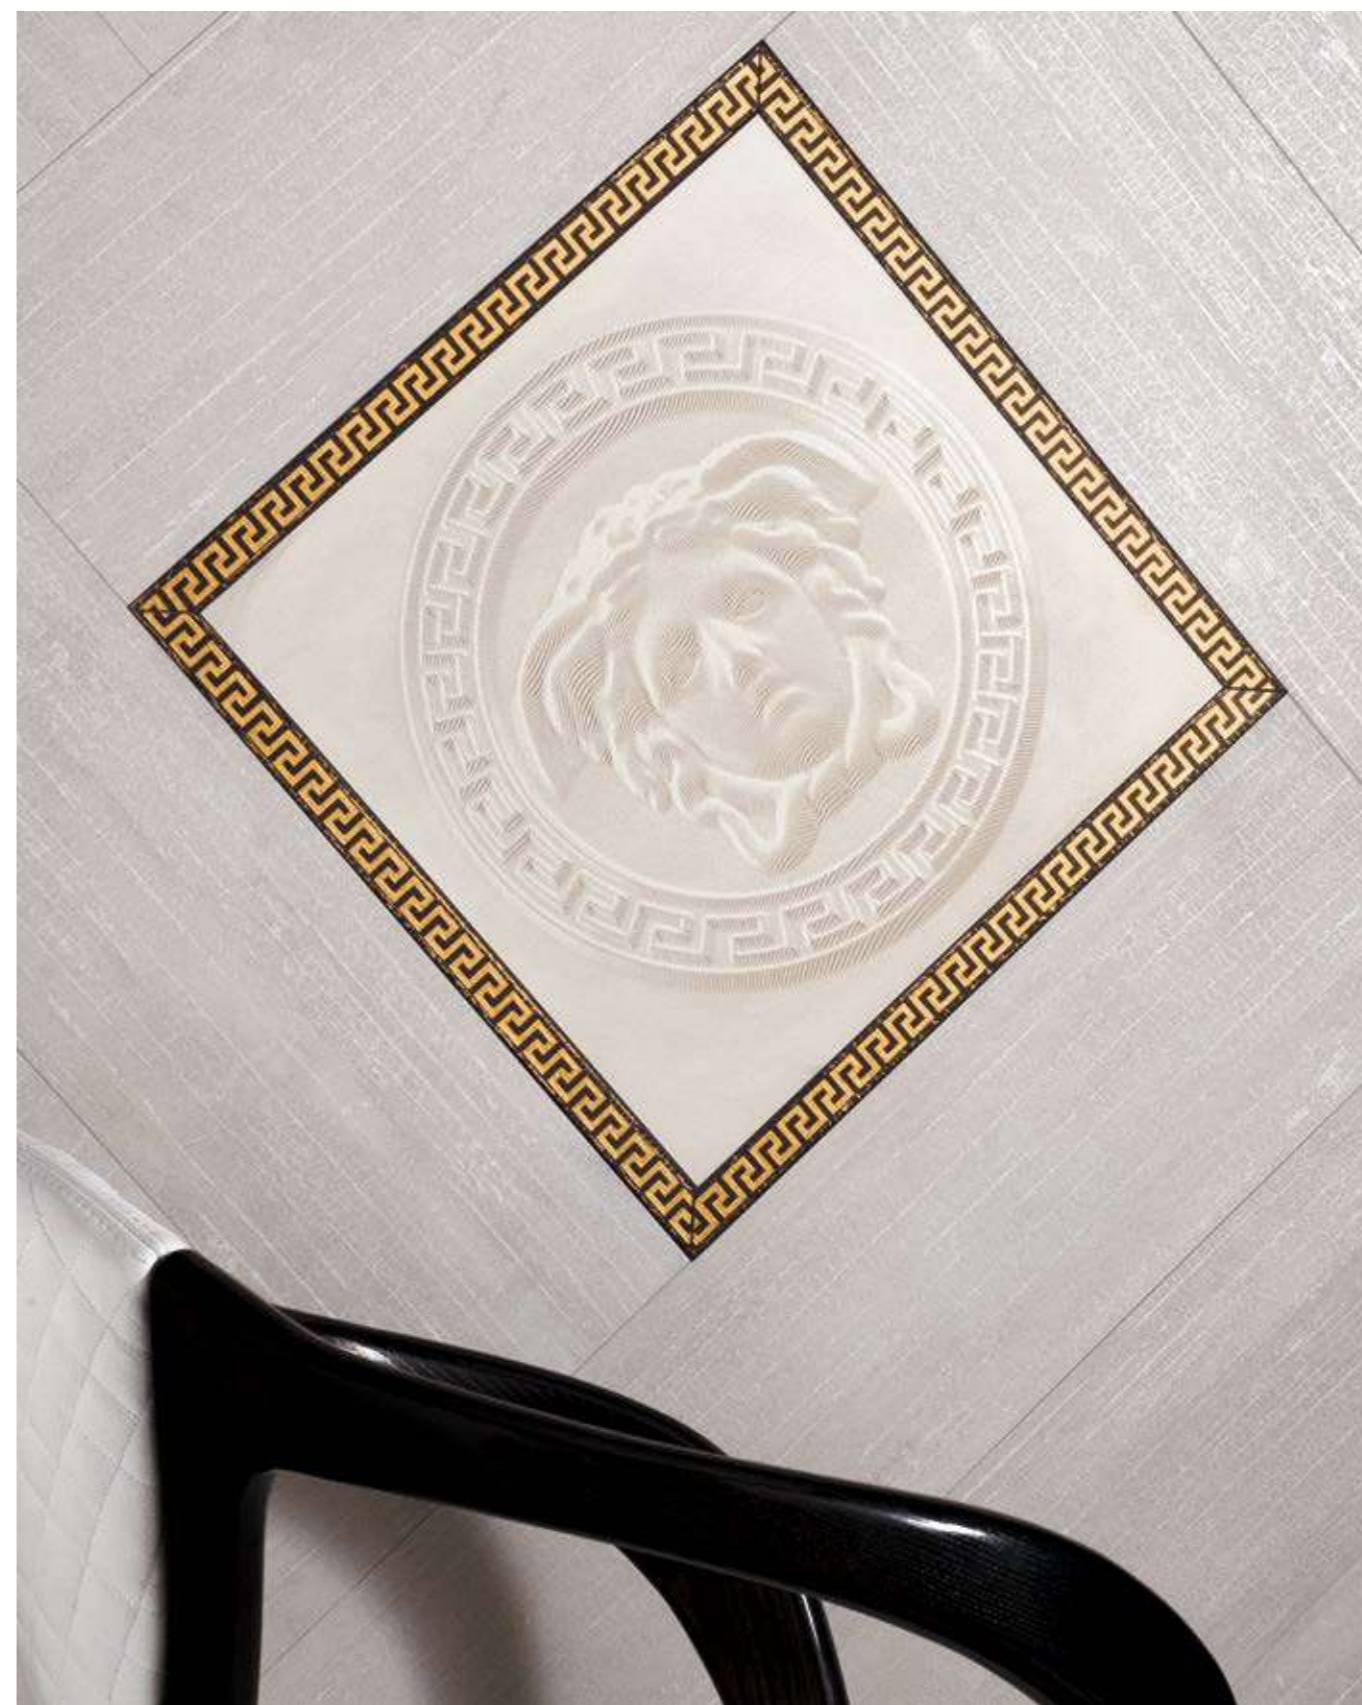

ETERNO

RIVESTIMENTO
ICE 26,5x180
FASCIA GRECA ORO CARBON 2,7x80
MEDUSA WHITE 41x41

PAVIMENTO
CARBON 26,5x180
FASCIA GRECA ORO CARBON 2,7x80
MEDUSA WHITE 41x41

ETERNO

CARBON 26,5x180
FASCIA GRECA ORO CARBON 2,7x80
MEDUSA WHITE 41x41