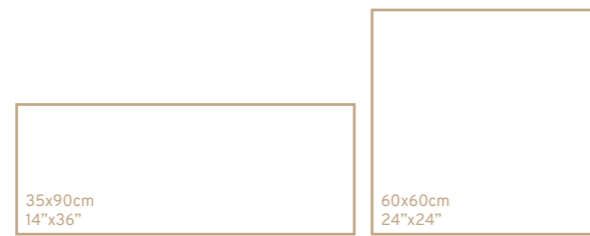

SHUI

white body wall tiles · porcelain tiles

DLINE PLUS