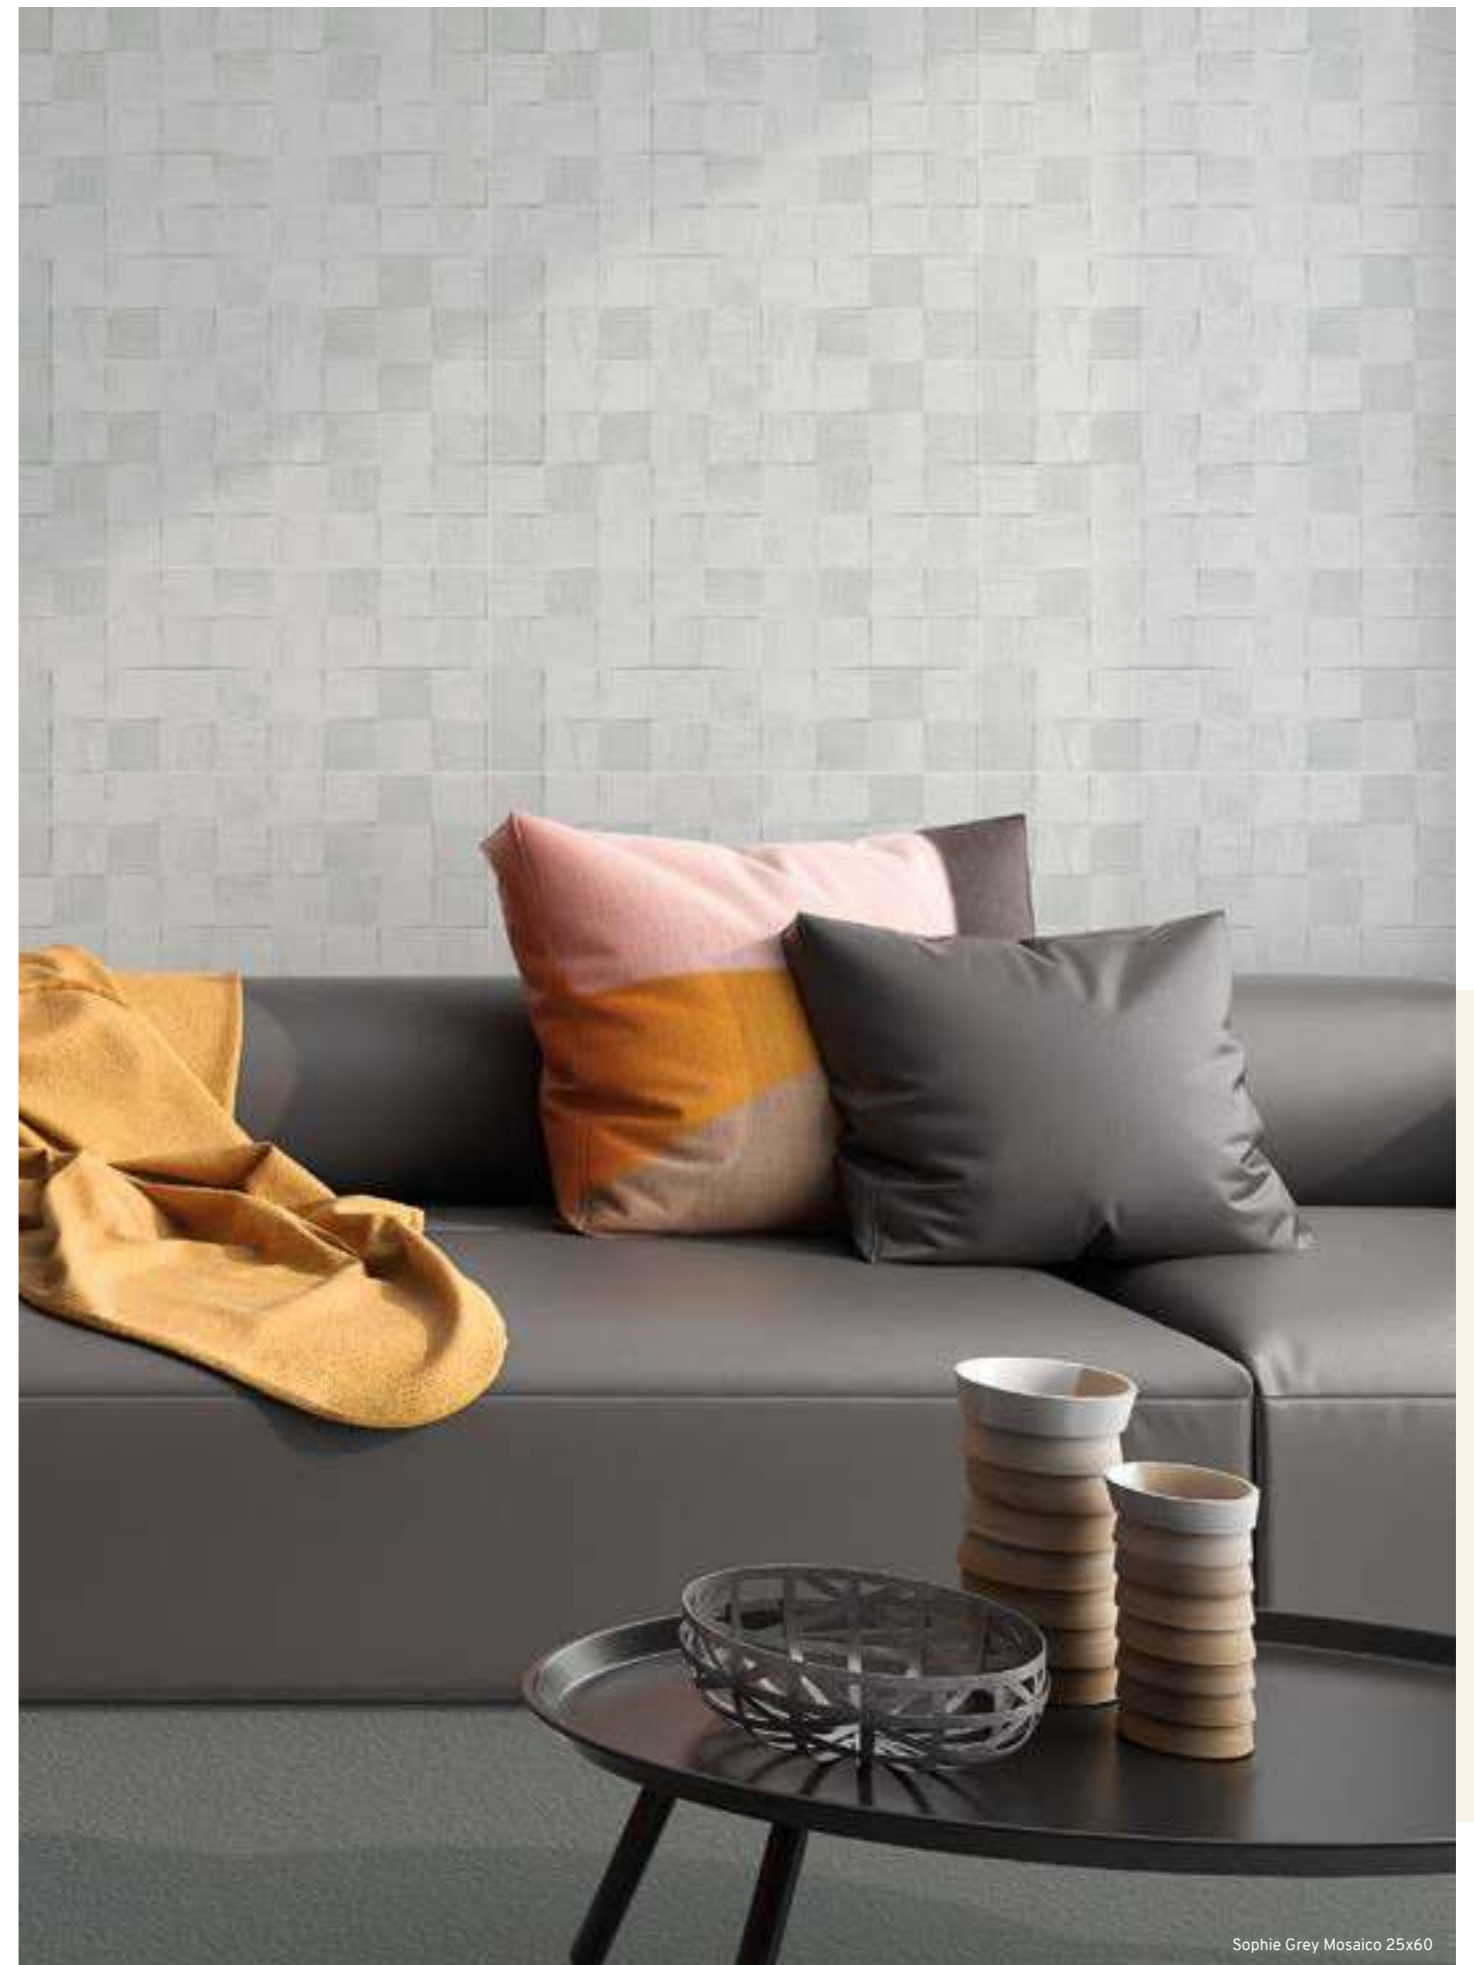

25x60cm
10"x24"

SOPHIE

red body wall tiles

grey

snow

Sophie Grey Mosaico 25x60

Sophie Snow 25x60 / Sophie Grey 25x60 / Sophie Grey Mosaico 25x60

Pasta roja / Red body wall tiles