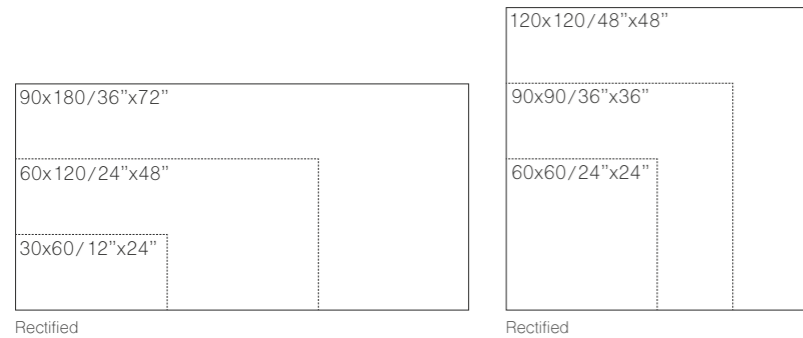

○ PATAGONIA SKY
120x120 / 48"x48"

○ PATAGONIA BLANCO
120x120 / 48"x48"

MAGDA

POLISHED PORCELAIN

SIZES / FORMATOS : POLISHED / NATURAL

AVAILABLE COLOURS / COLORES DISPONIBLES

SHADE VARIATION / VARIACIÓN GRÁFICA