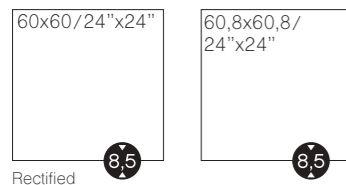

NOMAD

GLAZED PORCELAIN

SIZES / FORMATOS : NATURAL

60,8x60,8(F) 60x60(F)
M027 M045

AVAILABLE COLOURS / COLORES DISPONIBLES