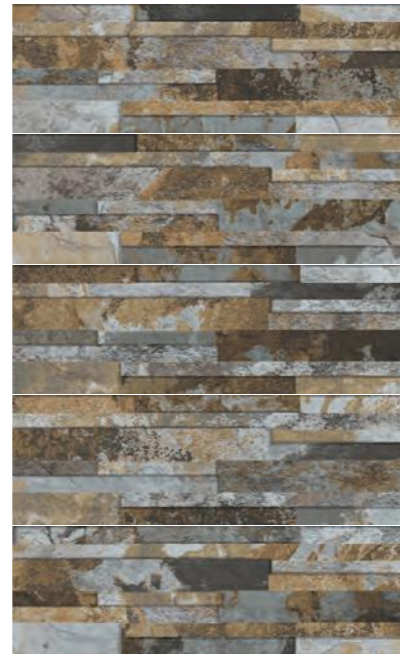

CROSS

GEOSTONE - PORCELAIN

SIZES / FORMATOS : NATURAL

17x52/7"x21"

SHADE VARIATION / VARIACIÓN GRÁFICA