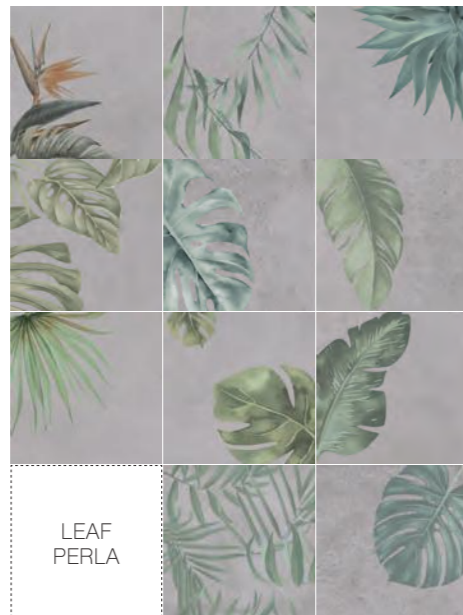

20,4x20,4 7x28
○ M150 M148

ARNIA

GEOSMALL - PORCELAIN

SIZES / FORMATOS : NATURAL

20,4x20,4/8"x8"

BLANCO

PERLA

LEAF
BLANCO