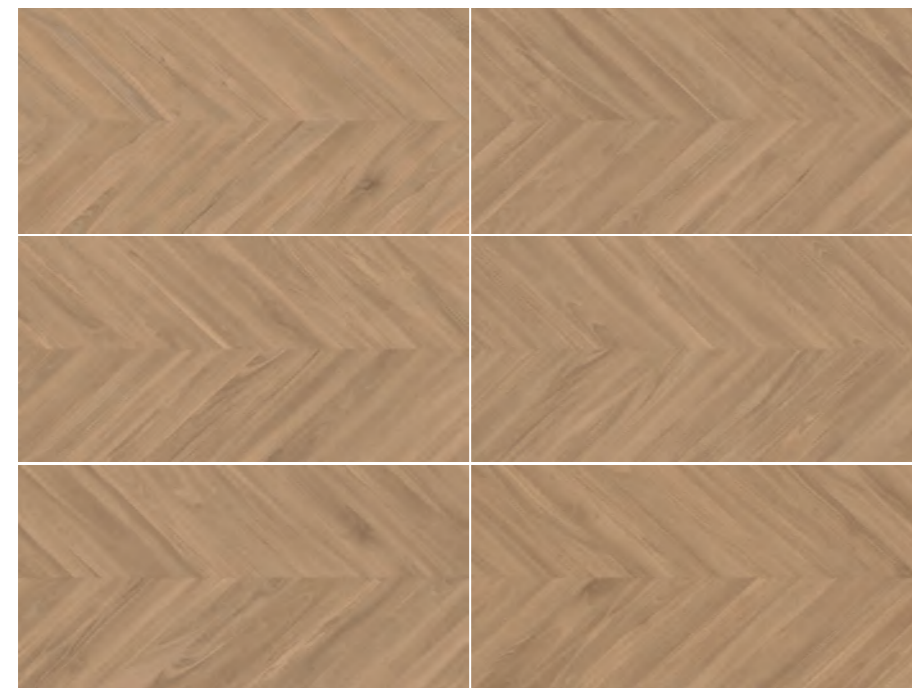

60x120(F) 60,8x60,8 60x60
M068 M038 M056