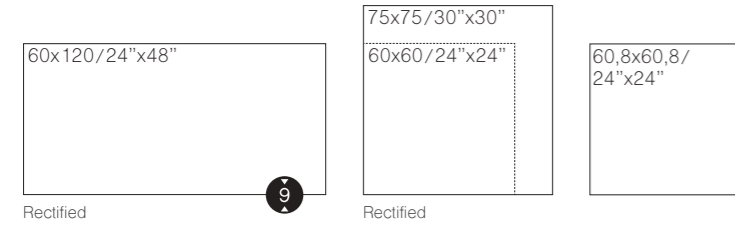

ATHENS

GLAZED PORCELAIN

SIZES / FORMATOS : GLOSSY

60x120(F)	75x75	60,8x60,8	60x60
M128	M127	M124	M126

AVAILABLE COLOURS / COLORES DISPONIBLES