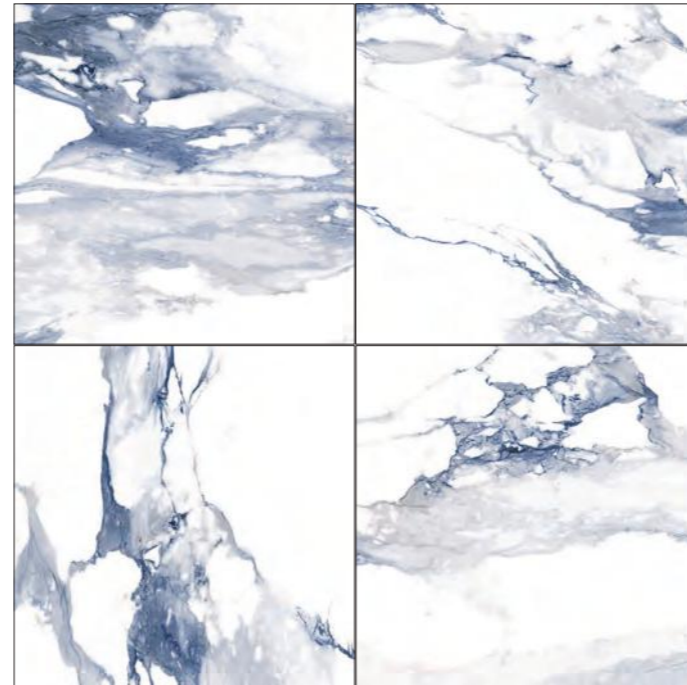

○ VERTINO BLANCO
60x120 / 24"x48"

VALERIA

GLAZED PORCELAIN

SIZES / FORMATOS : GLOSSY

60x120(F)	60,8x60,8	60x60
M128	M124	M126

AVAILABLE COLOURS / COLORES DISPONIBLES

SHADE VARIATION / VARIACIÓN GRÁFICA

○ VALERIA ORO
60x60 / 24"x24"