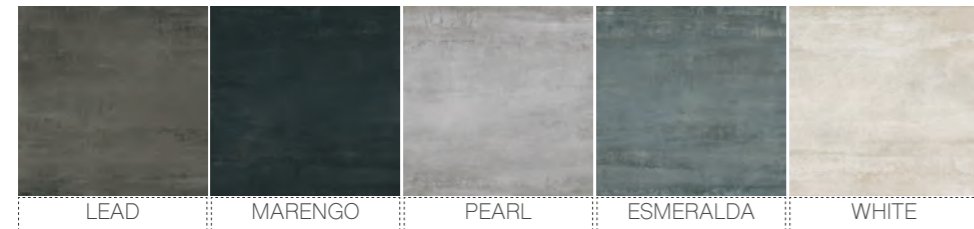

○ CARNABY BLANCO
120x120 / 48"x48"

○ CARNABY GRIS
120x120 / 48"x48"

METAL

PORCELAIN

SIZES / FORMATOS : NATURAL / LAPPATO

AVAILABLE COLOURS / COLORES DISPONIBLES

COMPLEMENT THE COLLECTION / COMPLEMENTA LA SERIE