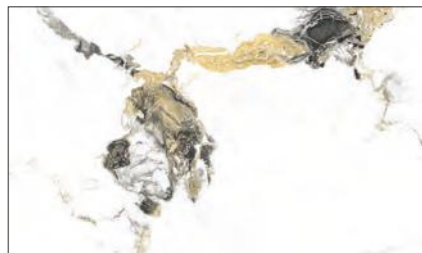

SIZES / FORMATOS

33,3x55/
13"x22"

PEARL

BLUE

GREEN

AMBAR

Recommended Flooring / Pavimentos sugeridos: TABULA

33,3x55