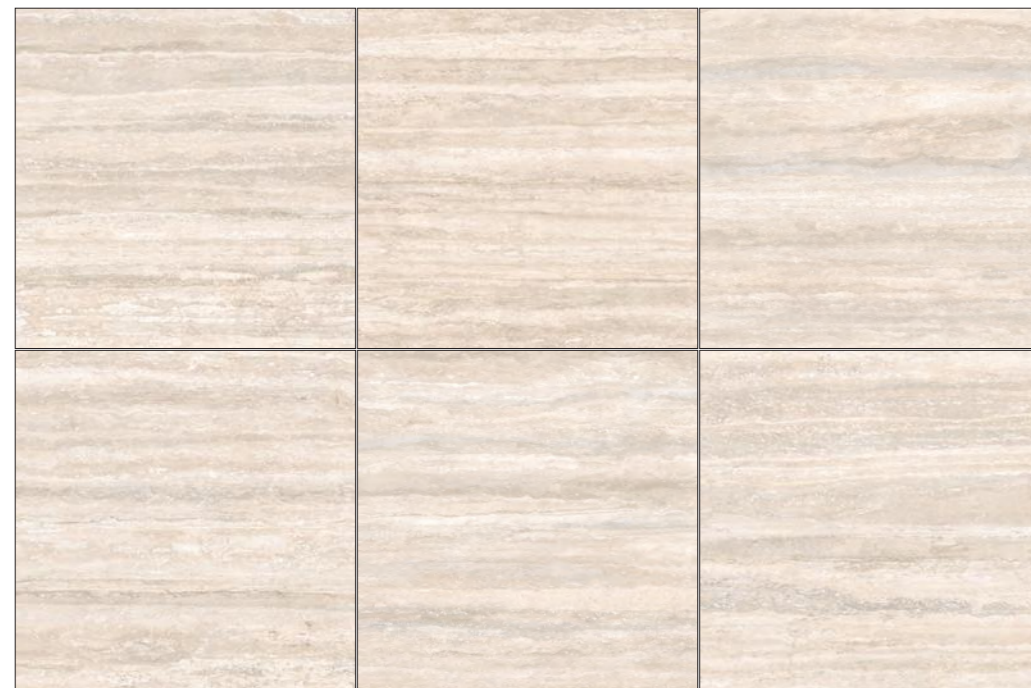

GLAZED PORCELAIN

SIZES / FORMATOS : GLOSSY / NATURAL

AVAILABLE COLOURS / COLORES DISPONIBLES

SHADE VARIATION / VARIACIÓN GRÁFICA

60x120(F)	60,8x60,8	60x60	30x60
● M128	M124	M126	M142
○ M068	M038	M056	M141