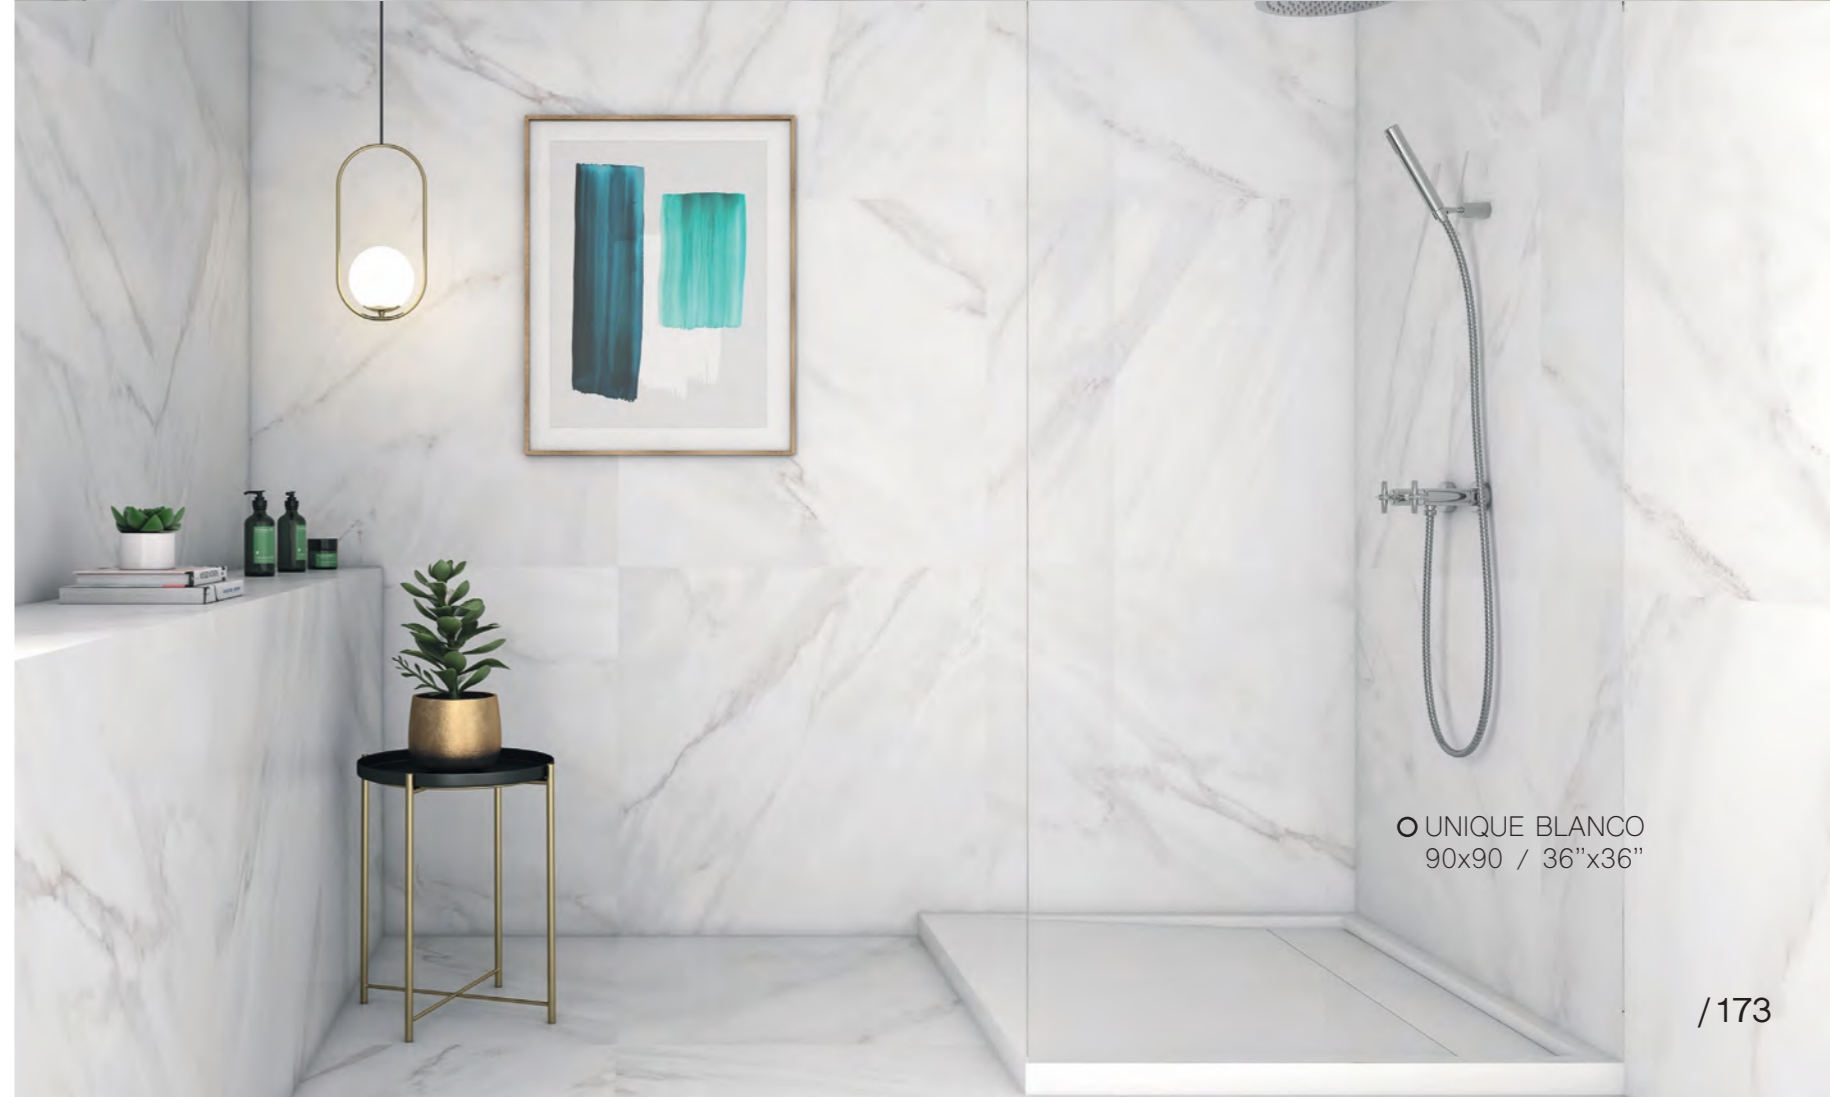

○ CALACATTA GRIS
90x90 / 36" x 36"

60x120(F)	90x90	60,8x60,8	60x60
M068	M091	M038	M056

AVAILABLE COLOURS / COLORES DISPONIBLES

SHADE VARIATION / VARIACIÓN GRÁFICA

○ UNIQUE BLANCO
90x90 / 36" x 36"