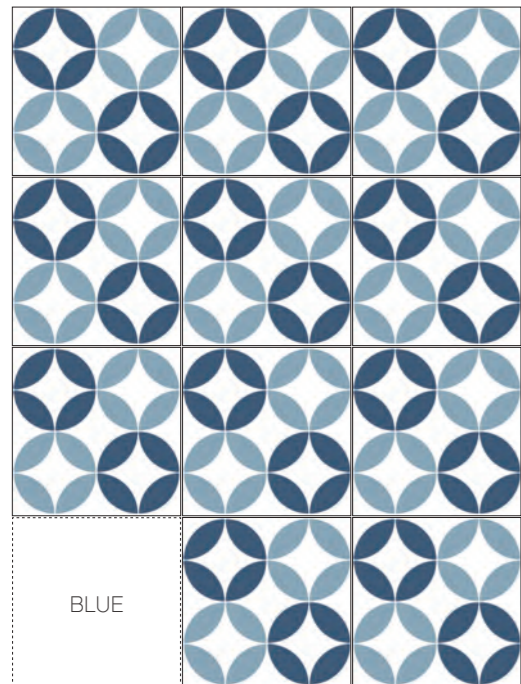

GEOSMALL - PORCELAIN

SIZES / FORMATOS : NATURAL

22,3x22,3 / 9"x9"

22,3x22,3
M092

BORA BLUE
22,3x22,3 / 9"x9"

PONENT

GEOSMALL - PORCELAIN

SIZES / FORMATOS : NATURAL