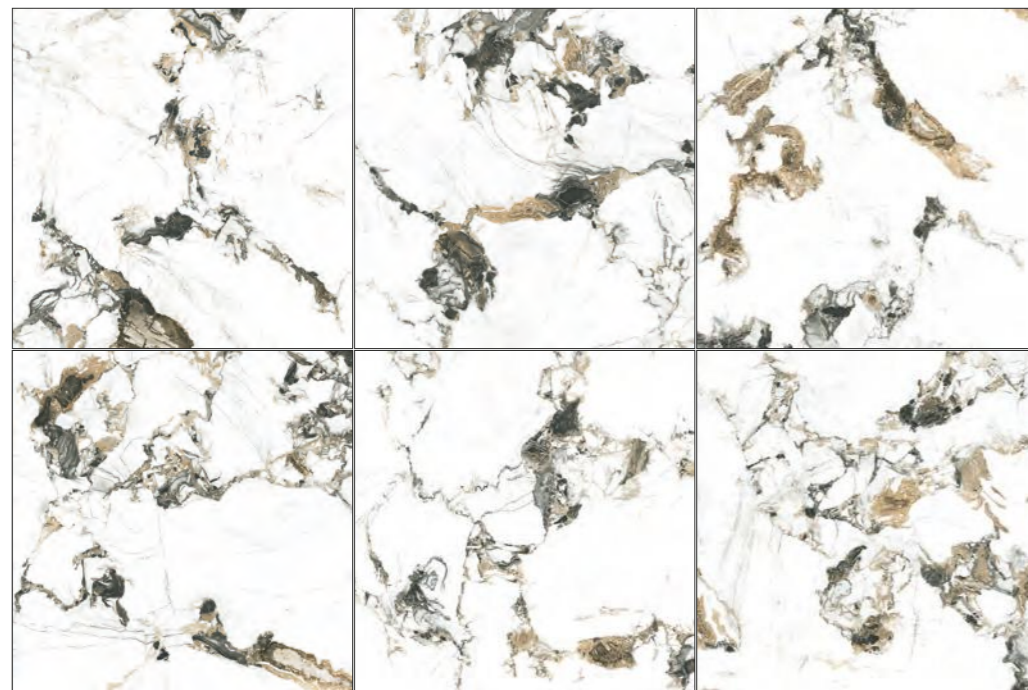

SHADE VARIATION / VARIACIÓN GRÁFICA

120x120 60x120
M115 M110

○ AMAZONA BLUE
120x120 / 48"x48"

OYAMA

SUPER POLISHED PORCELAIN

SIZES / FORMATOS : SUPER POLISHED

AVAILABLE COLOURS / COLORES DISPONIBLES

SHADE VARIATION / VARIACIÓN GRÁFICA