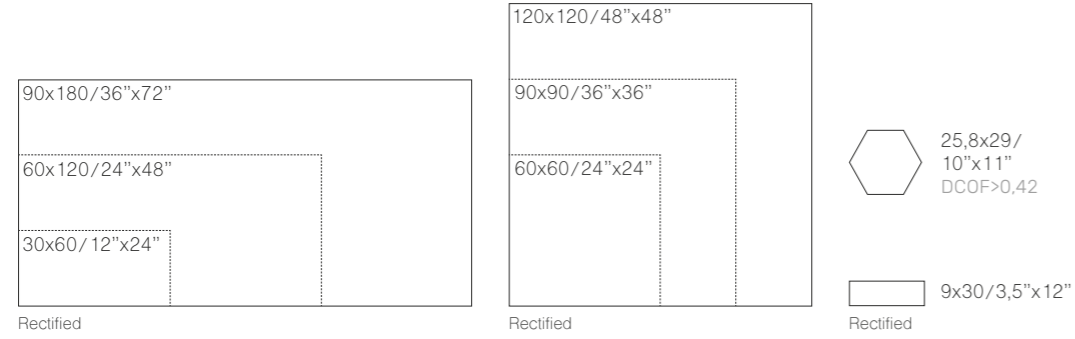

○ NILO BLANCO
120x120 / 48"x48"

BRERA

POLISHED PORCELAIN

SIZES / FORMATOS : POLISHED / NATURAL

AVAILABLE COLOURS / COLORES DISPONIBLES

SHADE VARIATION / VARIACIÓN GRÁFICA

	90x180	120x120	60x120	90x90	60x60	30x60	9x30	25,8x29
●	M112	M111	M098	M102	M085	M084	M074	-
○	M134	M133	M132	M139	M131	M130	M136	M078