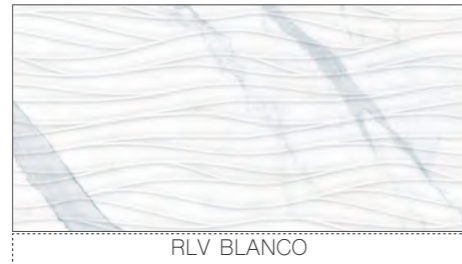

TREVI

WHITE BODY

SIZES / FORMATOS

30x60 / 12"x24"

Rectified

BLANCO

RLV BLANCO

Recommended Flooring / Pavimentos sugeridos: TREVI