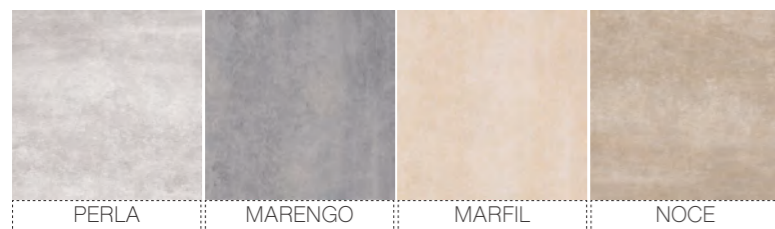

NOMAD

GLAZED PORCELAIN

SIZES / FORMATOS : NATURAL

60,8x60,8(F) 60x60(F)
M027 M045

AVAILABLE COLOURS / COLORES DISPONIBLES

SHADE VARIATION / VARIACIÓN GRÁFICA

HABITAT

GLAZED PORCELAIN

SIZES / FORMATOS : NATURAL

60,8x60,8
M038

AVAILABLE COLOURS / COLORES DISPONIBLES

SHADE VARIATION / VARIACIÓN GRÁFICA