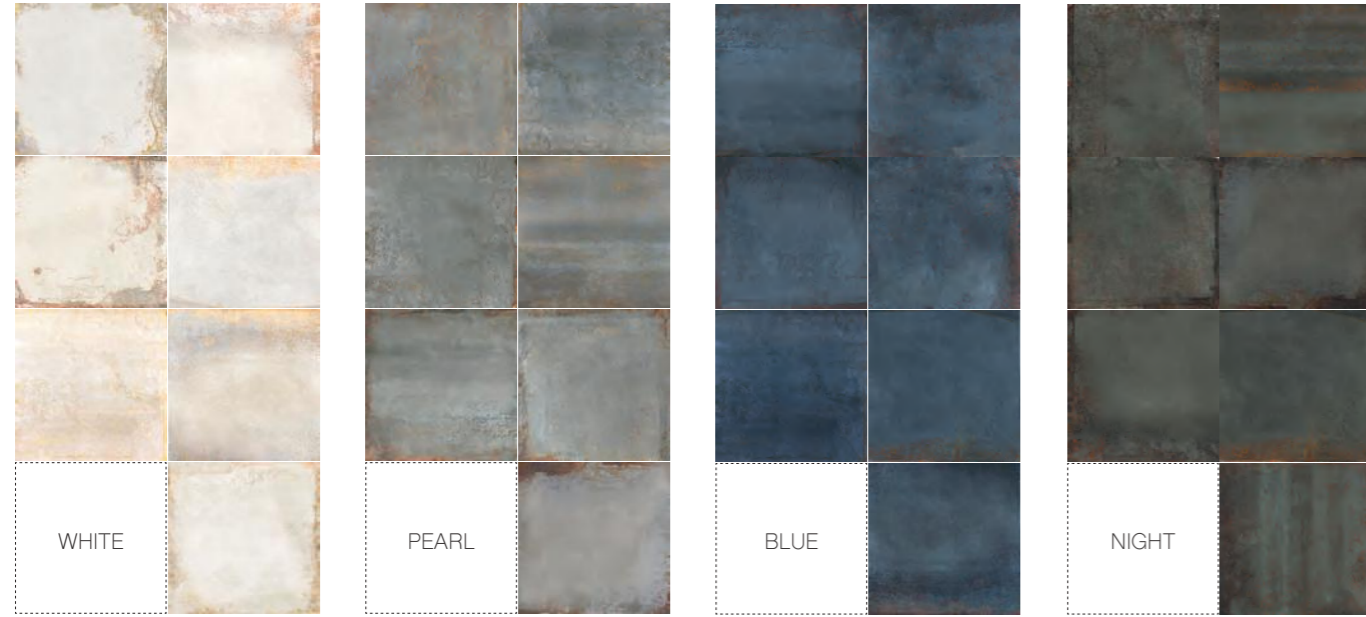

ROBIN

GEOSMALL - PORCELAIN

SIZES / FORMATOS : NATURAL

20,4x20,4/8"x8"

7x28/3"x11"