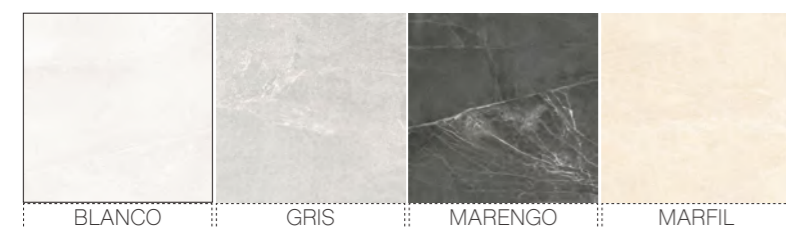

60x120(F)	75x75	60,8x60,8	60x60
M068	M066	M038	M056

AVAILABLE COLOURS / COLORES DISPONIBLES