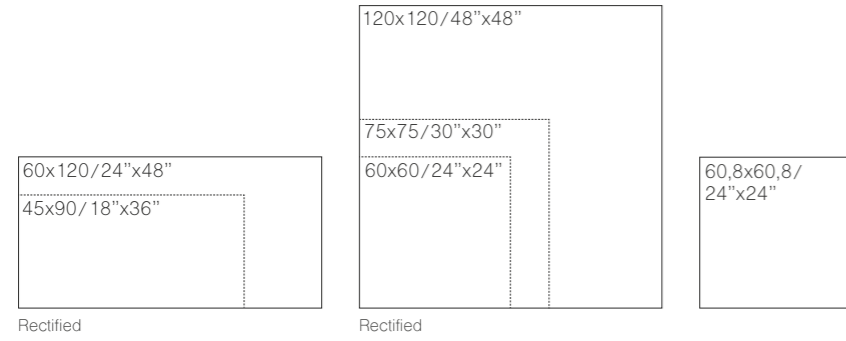

60x120	60,8x60,8	60x60	30,3x61,3	30x60
M094	M055	M070	M054	M065

○ MAKAI MARENGO
60x120 / 24"x48"

RODEN

PORCELAIN

SIZES / FORMATOS : NATURAL / LAPPATO

AVAILABLE COLOURS / COLORES DISPONIBLES

SHADE VARIATION / VARIACIÓN GRÁFICA