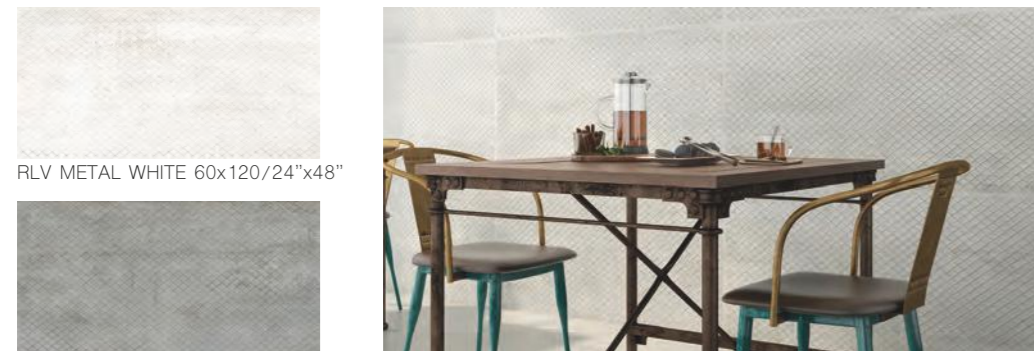

○ CARNABY BLANCO
120x120 / 48"x48"

○ CARNABY GRIS
120x120 / 48"x48"

METAL

PORCELAIN

SIZES / FORMATOS : NATURAL / LAPPATO

AVAILABLE COLOURS / COLORES DISPONIBLES

COMPLEMENT THE COLLECTION / COMPLEMENTA LA SERIE