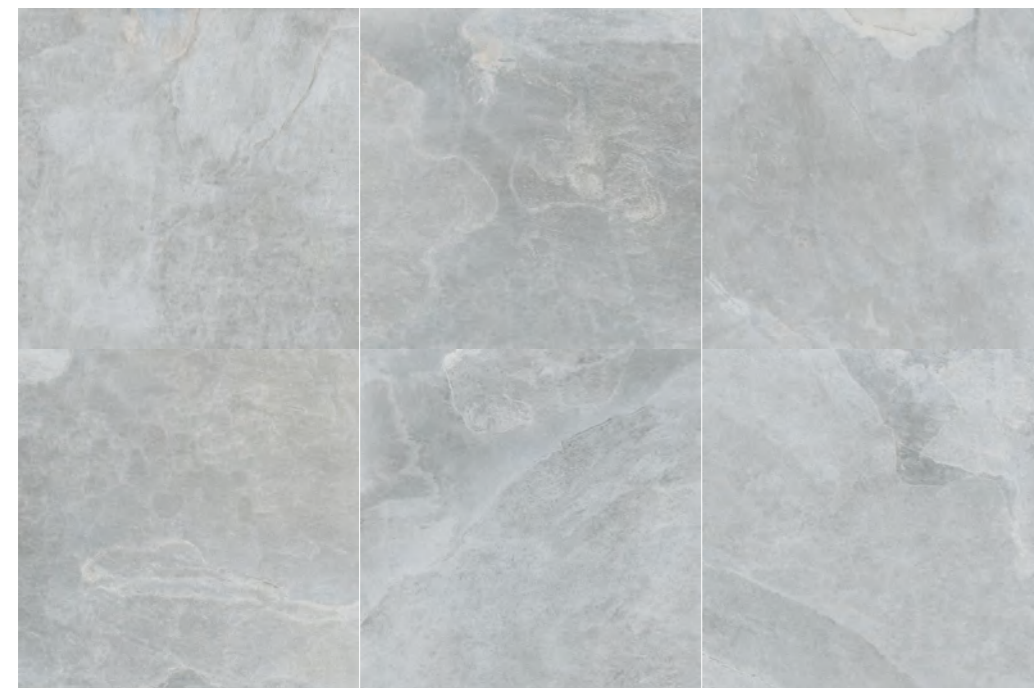

SHADE VARIATION / VARIACIÓN GRÁFICA

60x120	60,8x60,8	60x60	30,3x61,3	30x60
M094	M055	M070	M054	M065