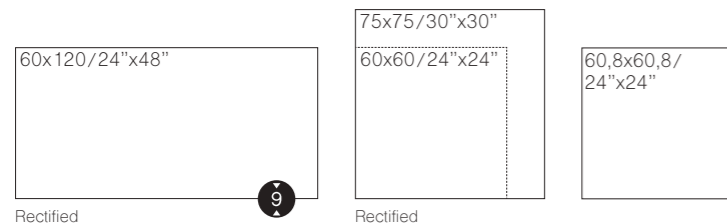

SHADE VARIATION / VARIACIÓN GRÁFICA

60x120(F) 60,8x60,8 60x60
 ○ M068 M038 M056

○ BELFAST MARFIL
 60x60 / 24"x24"

REGGIO

GLAZED PORCELAIN

SIZES / FORMATOS : NATURAL

AVAILABLE COLOURS / COLORES DISPONIBLES

SHADE VARIATION / VARIACIÓN GRÁFICA