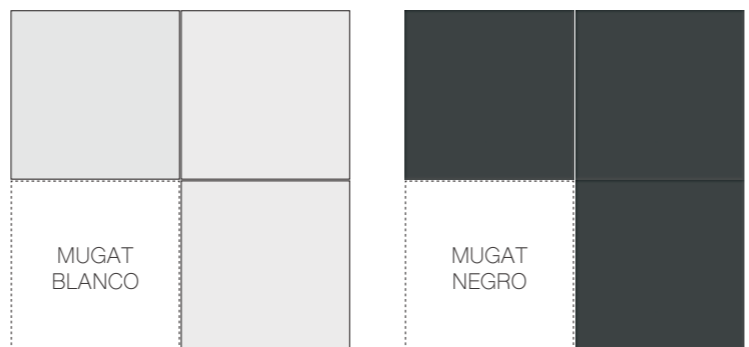

SUPPLEMENTARY PIECES / PIEZAS COMPLEMENTARIAS

*All pieces are packed in the same box randomly.
Estas piezas van empaquetadas de forma aleatoria en la misma caja.

22,3x22,3
M092