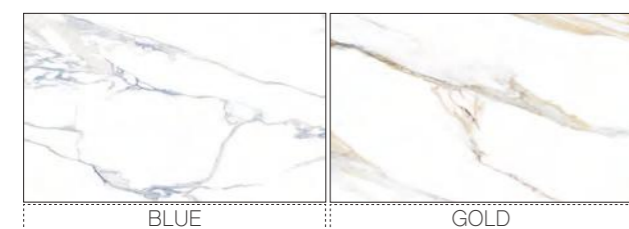

AUSTRAL

GLAZED PORCELAIN

SIZES / FORMATOS : NATURAL

Rectified

Rectified

60x120(F) 60,8x60,8 60x60
 M068 M038 M056

AVAILABLE COLOURS / COLORES DISPONIBLES

SHADE VARIATION / VARIACIÓN GRÁFICA