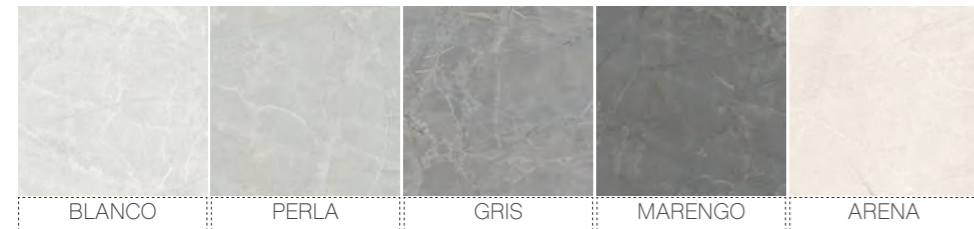

120x120 60x120 90x90

M108 M094 M100

MARGOT BLUE
120x120 / 48"x48"

INDIC

PORCELAIN

SIZES / FORMATOS : NATURAL

AVAILABLE COLOURS / COLORES DISPONIBLES

SHADE VARIATION / VARIACIÓN GRÁFICA