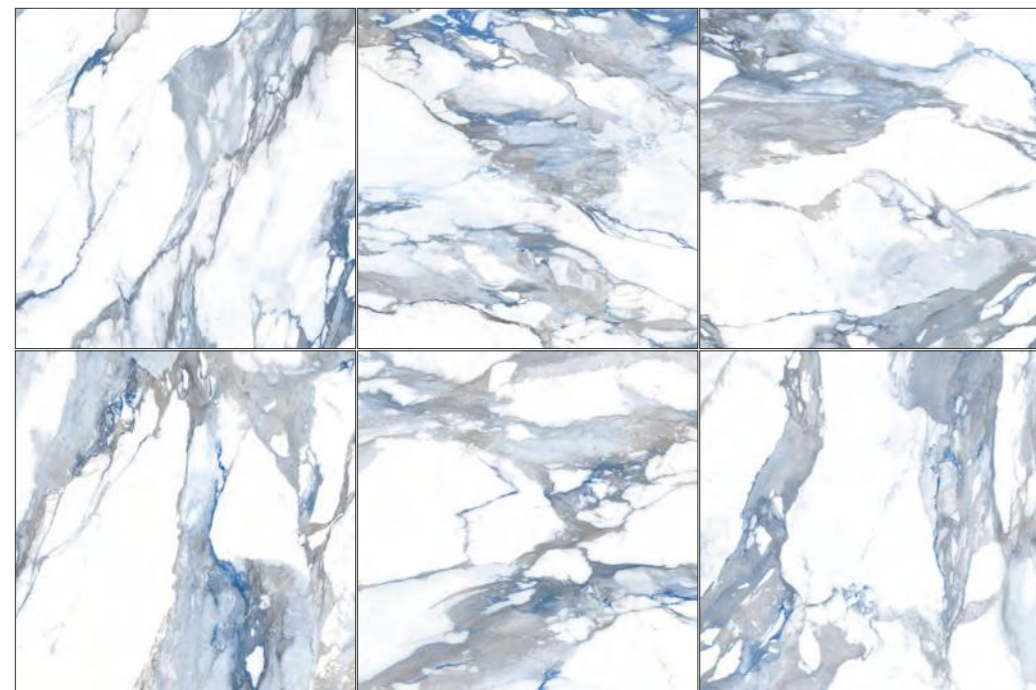

○ OIKOS BLUE
120x120 / 48"x48"

CRASH

POLISHED PORCELAIN

SIZES / FORMATOS : POLISHED / NATURAL

AVAILABLE COLOURS / COLORES DISPONIBLES

SHADE VARIATION / VARIACIÓN GRÁFICA

	90x180	120x120	60x120	90x90	60x60	30x60	25,8x29
●	M112	M111	M098	M102	M085	M084	-
○	M134	M133	M132	-	M131	M130	M078