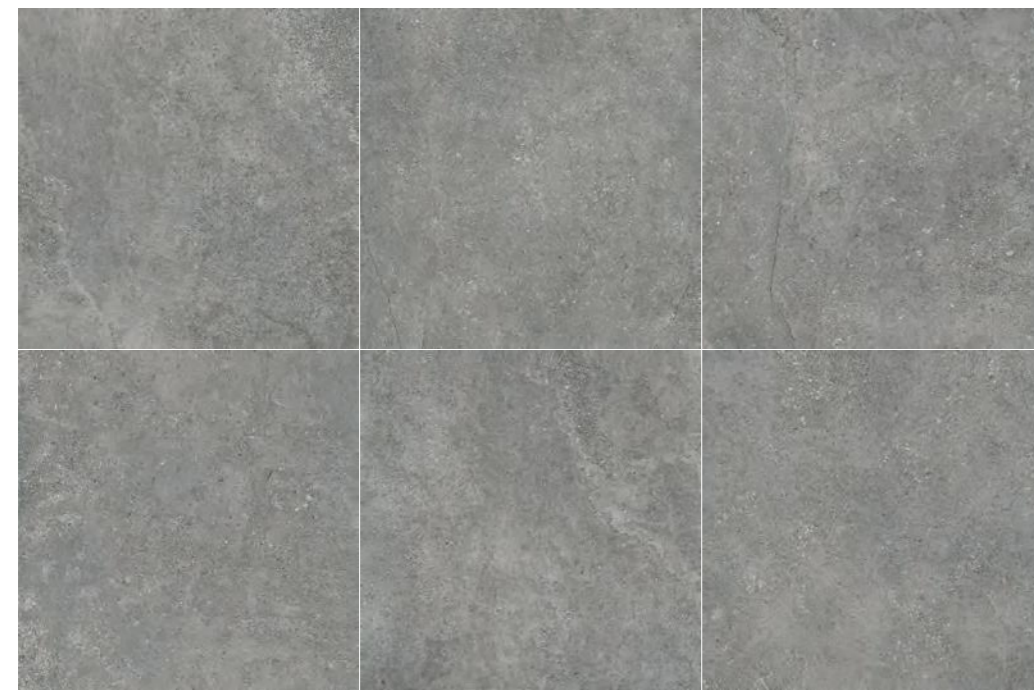

SHADE VARIATION / VARIACIÓN GRÁFICA

60x120(F) 60,8x60,8 60x60
○ M068 M038 M056