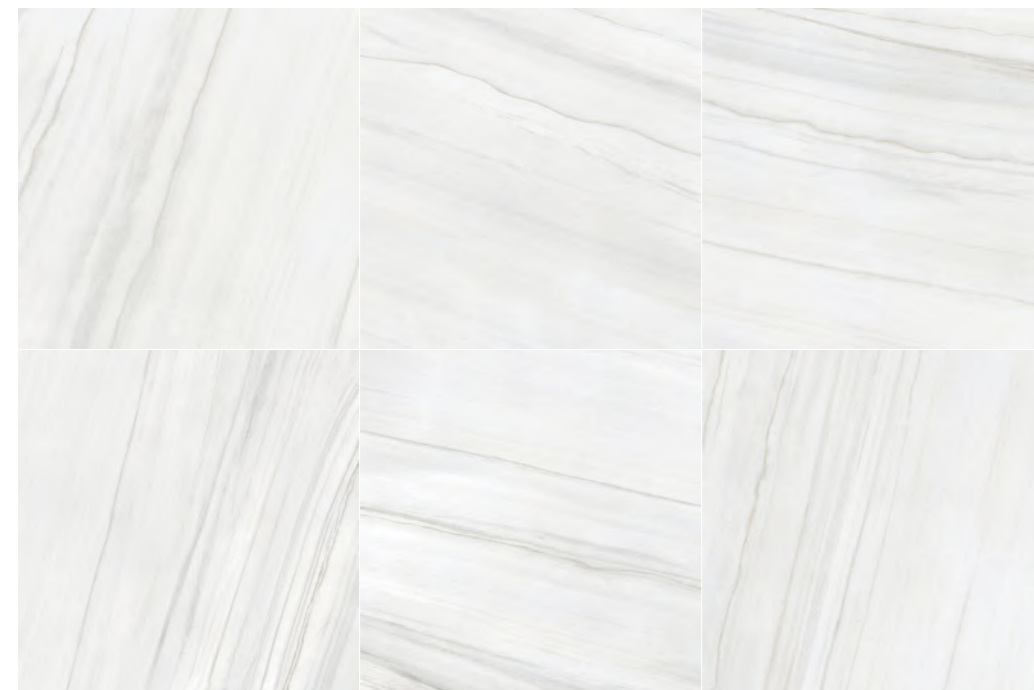

LASA

POLISHED PORCELAIN

SIZES / FORMATOS : POLISHED / NATURAL

AVAILABLE COLOURS / COLORES DISPONIBLES

SHADE VARIATION / VARIACIÓN GRÁFICA

	120x120	60x120	90x90	60x60	30x60
●	M111	M098	M102	M085	M084
○	M133	M132	-	M131	M130