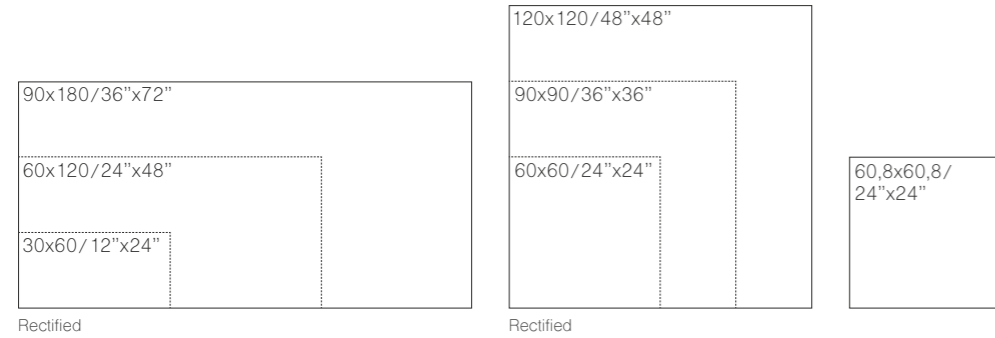

○ CARNABY BLANCO
120x120 / 48"x48"

○ CARNABY GRIS
120x120 / 48"x48"

METAL

PORCELAIN

SIZES / FORMATOS : NATURAL / LAPPATO

AVAILABLE COLOURS / COLORES DISPONIBLES

COMPLEMENT THE COLLECTION / COMPLEMENTA LA SERIE