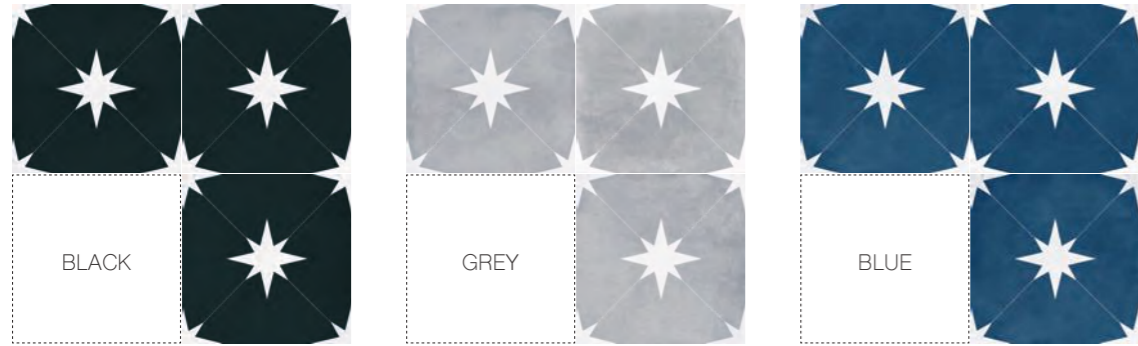

PONENT

GEOSMALL - PORCELAIN

SIZES / FORMATOS : NATURAL

22,3x22,3/9"x9"

22,3x22,3
M092