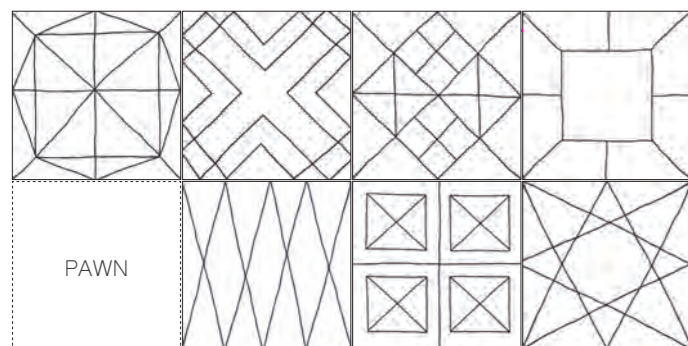

*All pieces are packed in the same box randomly.
Estas piezas van empaquetadas de forma aleatoria en la misma caja.

22,3x22,3
M092

PAWN

GEOSMALL - PORCELAIN

SIZES / FORMATOS : NATURAL

22,3x22,3/9"x9"

SUPPLEMENTARY PIECES / PIEZAS COMPLEMENTARIAS