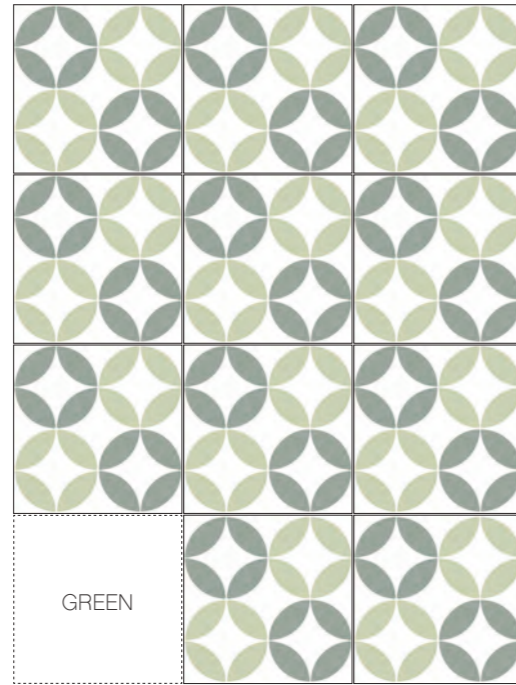

BORA

GEOSMALL - PORCELAIN

SIZES / FORMATOS : NATURAL

22,3x22,3 / 9"x9"

22,3x22,3
M092