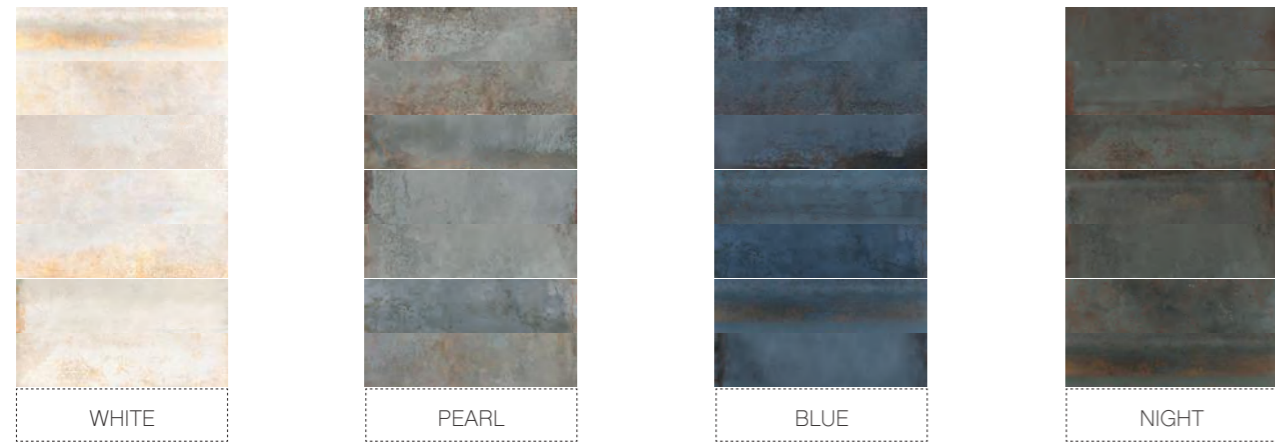

M167

LOTTO PERLA
6,5x20 / 2,5"x8"

ROBIN

GEOSMALL - PORCELAIN

SIZES / FORMATOS : NATURAL

 20,4x20,4/8"x8"

 7x28/3"x11"

○ ROBIN WHITE
20,4x20,4 / 8"x8"