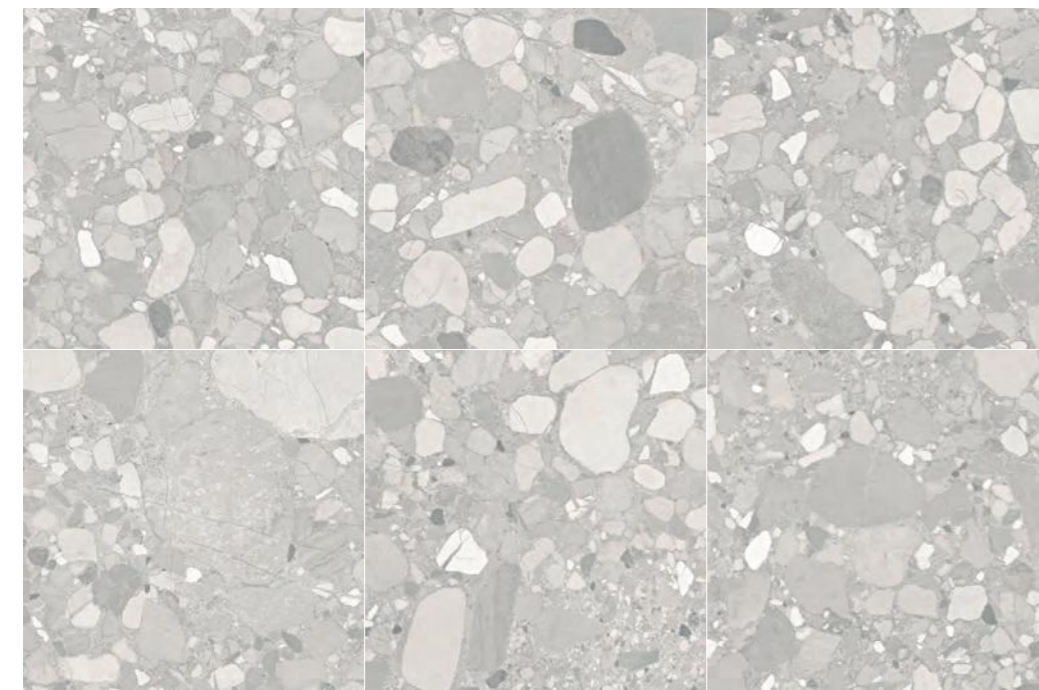

SHADE VARIATION / VARIACIÓN GRÁFICA