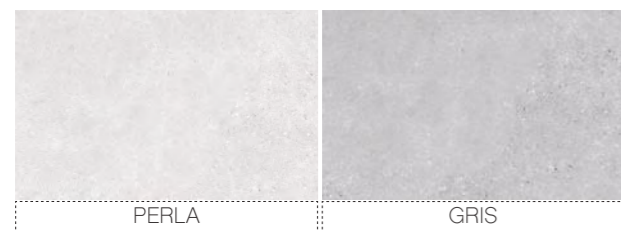

○ ELIO PERLA | ELIO GRIS
30,4x60,8 / 12"x24"

○ ELIO GRIS
60,8x60,8 / 24"x24"

DRACO SIX

GLAZED PORCELAIN

SIZES / FORMATOS : NATURAL

60,8x60,8(6MM) 30,4x60,8(6MM)
M162 M163

AVAILABLE COLOURS / COLORES DISPONIBLES