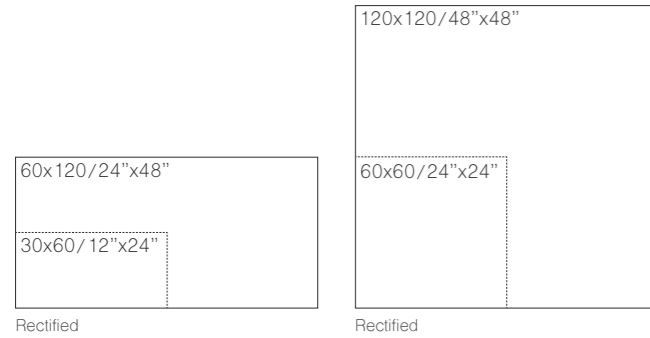

AVAILABLE COLOURS / COLORES DISPONIBLES

SHADE VARIATION / VARIACIÓN GRÁFICA

120x120	60x120	60x60	30x60
M111	M098	M085	M084

○ RAVENA BLANCO
120x120 / 48"x48"

TOSCANA

POLISHED PORCELAIN

SIZES / FORMATOS : POLISHED