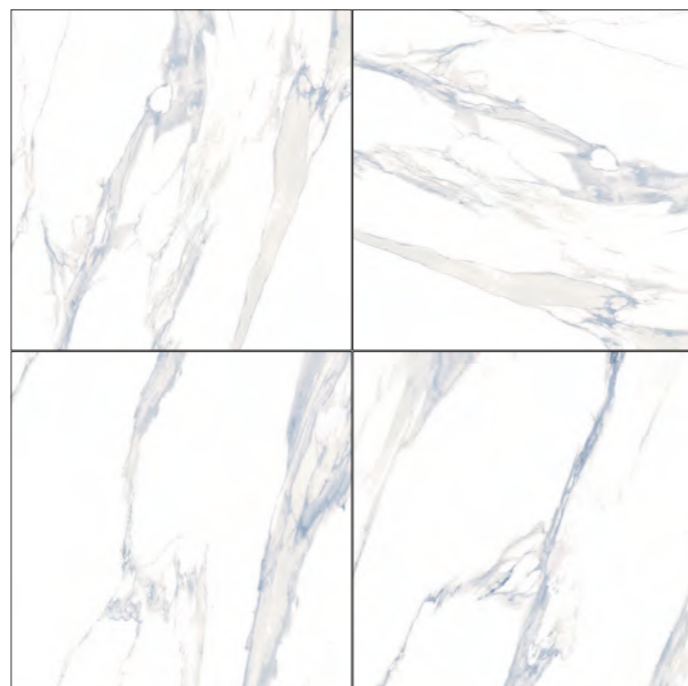

AUSTRAL

GLAZED PORCELAIN

SIZES / FORMATOS : NATURAL

Rectified

Rectified

60x120(F) 60,8x60,8 60x60
 M068 M038 M056

AVAILABLE COLOURS / COLORES DISPONIBLES

SHADE VARIATION / VARIACIÓN GRÁFICA