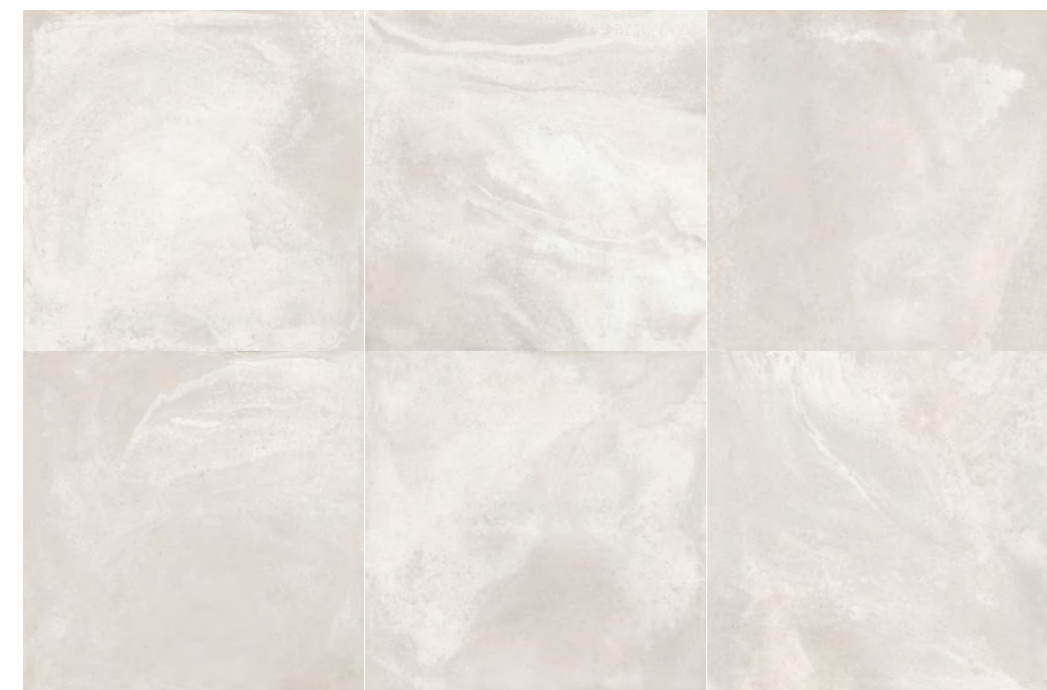

○ RLV METAL WHITE 60x120 / 24"x48"

○ METAL WHITE 60x120 / 24"x48"

DALSTON

PORCELAIN

SIZES / FORMATOS : NATURAL / LAPPATO

AVAILABLE COLOURS / COLORES DISPONIBLES

SHADE VARIATION / VARIACIÓN GRÁFICA

	120x120	60x120	60,8x60,8	60x60	30x60
○	M108	M094	M055	M070	M065
●	M113	M099	-	M088	M087