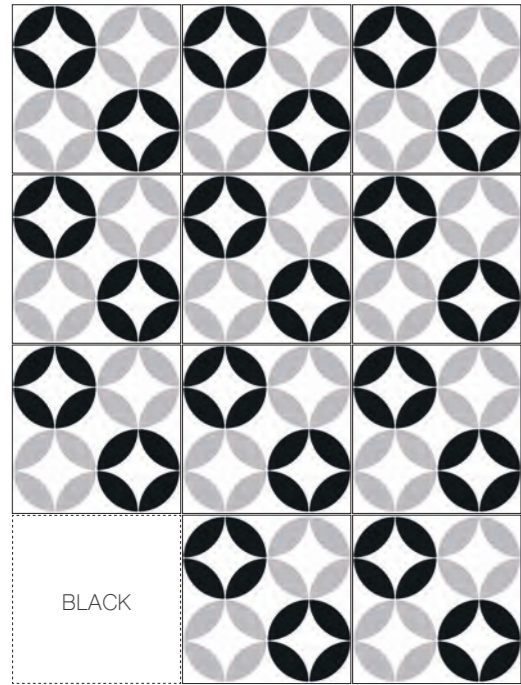

GEOSMALL - PORCELAIN

SIZES / FORMATOS : NATURAL

22,3x22,3 / 9"x9"

22,3x22,3
M092

BORA BLUE
22,3x22,3 / 9"x9"

PONENT

GEOSMALL - PORCELAIN

SIZES / FORMATOS : NATURAL