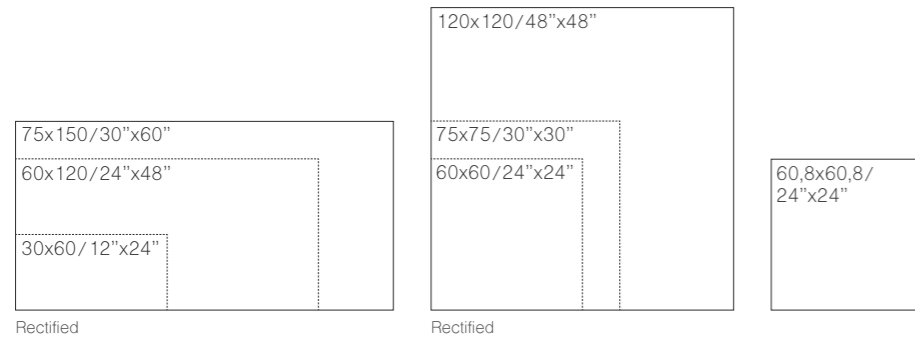

CARNABY

PORCELAIN

SIZES / FORMATOS : NATURAL