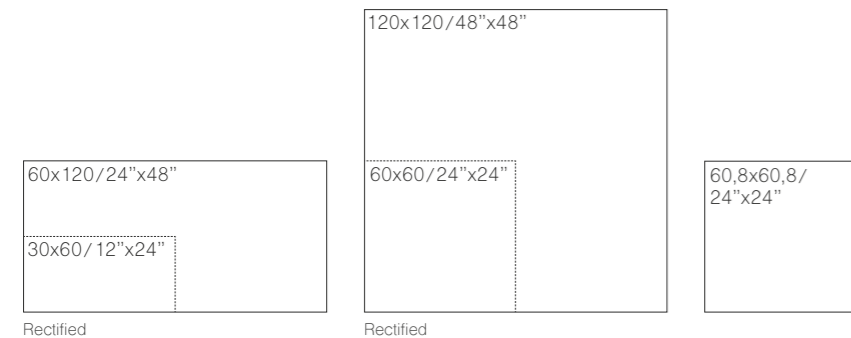

○ RLV METAL WHITE 60x120 / 24"x48"

○ METAL WHITE 60x120 / 24"x48"

DALSTON

PORCELAIN

SIZES / FORMATOS : NATURAL / LAPPATO

AVAILABLE COLOURS / COLORES DISPONIBLES

SHADE VARIATION / VARIACIÓN GRÁFICA

	120x120	60x120	60,8x60,8	60x60	30x60
○	M108	M094	M055	M070	M065
●	M113	M099	-	M088	M087