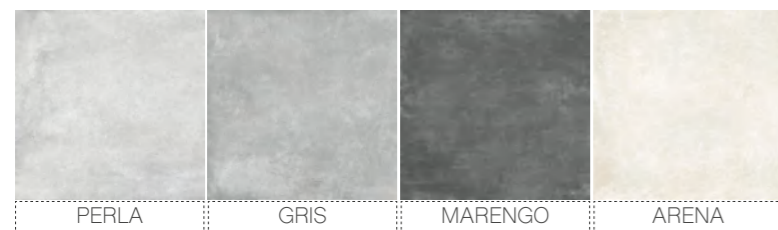

○ ARGON BLANCO
120x120 / 48"x48"

GROUND

PORCELAIN

SIZES / FORMATOS : NATURAL / NATURAL ADZ

AVAILABLE COLOURS / COLORES DISPONIBLES

SHADE VARIATION / VARIACIÓN GRÁFICA

	75x150	120x120	60x120	90x90	60,8x60,8	60x60	30,3x61,3	30x60
○	M105	M108	M094	M100	M055	M070	M054	M065
●	-	-	-	-	M059	-	M058	-