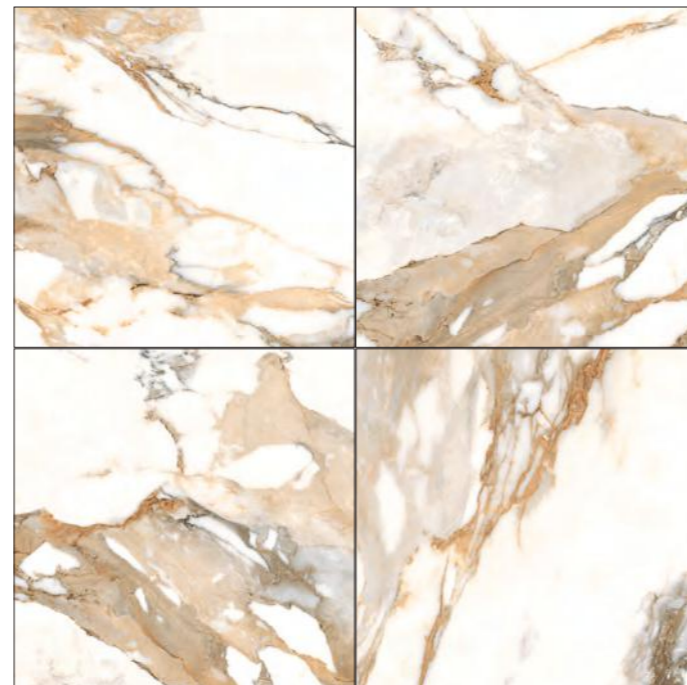

REVAN

GLAZED PORCELAIN

SIZES / FORMATOS : NATURAL

60x120(F)	60,8x60,8	60x60
M068	M038	M056

AVAILABLE COLOURS / COLORES DISPONIBLES

SHADE VARIATION / VARIACIÓN GRÁFICA

○ REVAN PLATA
60x60 / 24"x24"

CALACATTA