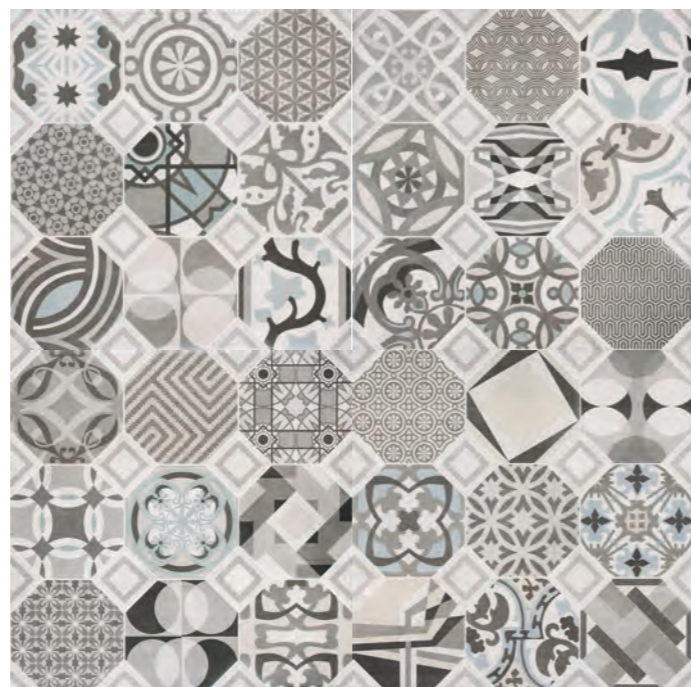

AVAILABLE COLOURS / COLORES DISPONIBLES

SHADE VARIATION / VARIACIÓN GRÁFICA

FLOW

GLAZED PORCELAIN

SIZES / FORMATOS : NATURAL

60,8x60,8
M038

AVAILABLE COLOURS / COLORES DISPONIBLES

SHADE VARIATION / VARIACIÓN GRÁFICA