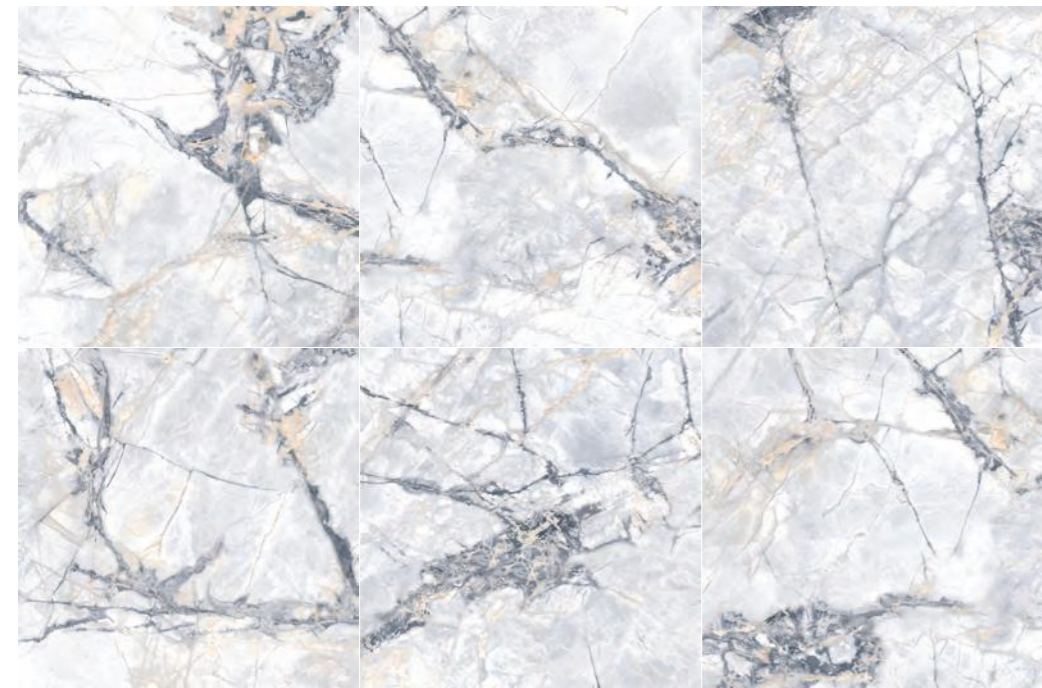

AVAILABLE COLOURS / COLORES DISPONIBLES

SHADE VARIATION / VARIACIÓN GRÁFICA

60x120(F) 60,8x60,8 60x60
M068 M038 M056