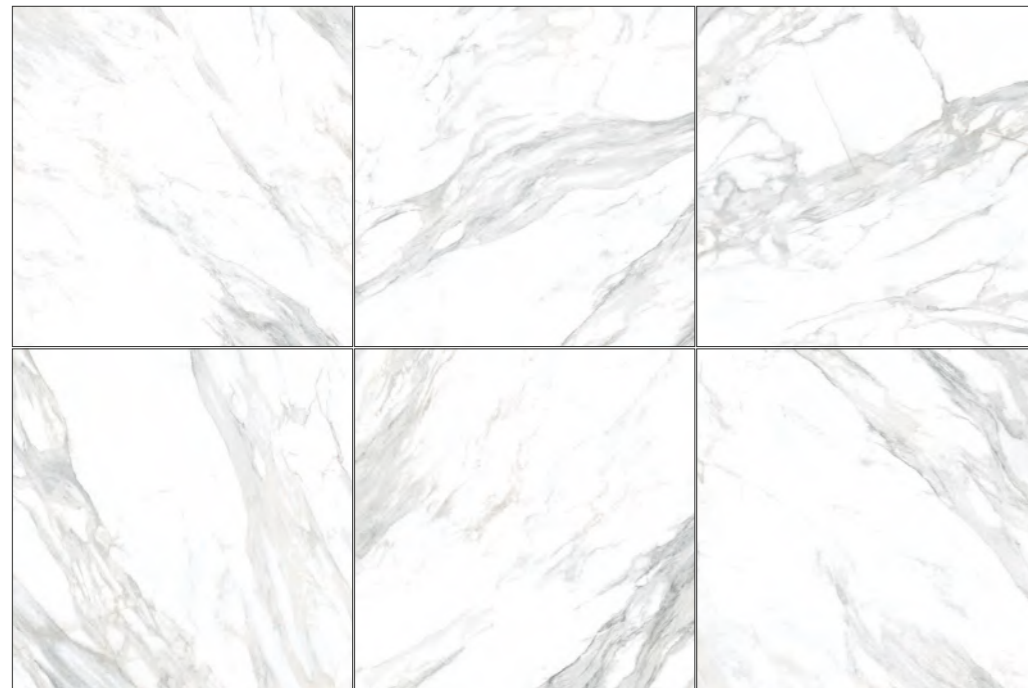

75x150	120x120	60x120	90x90	60x60	30x60
●	M106	M111	M098	M102	M085	M084
○	-	-	M132	M139	M131	M130