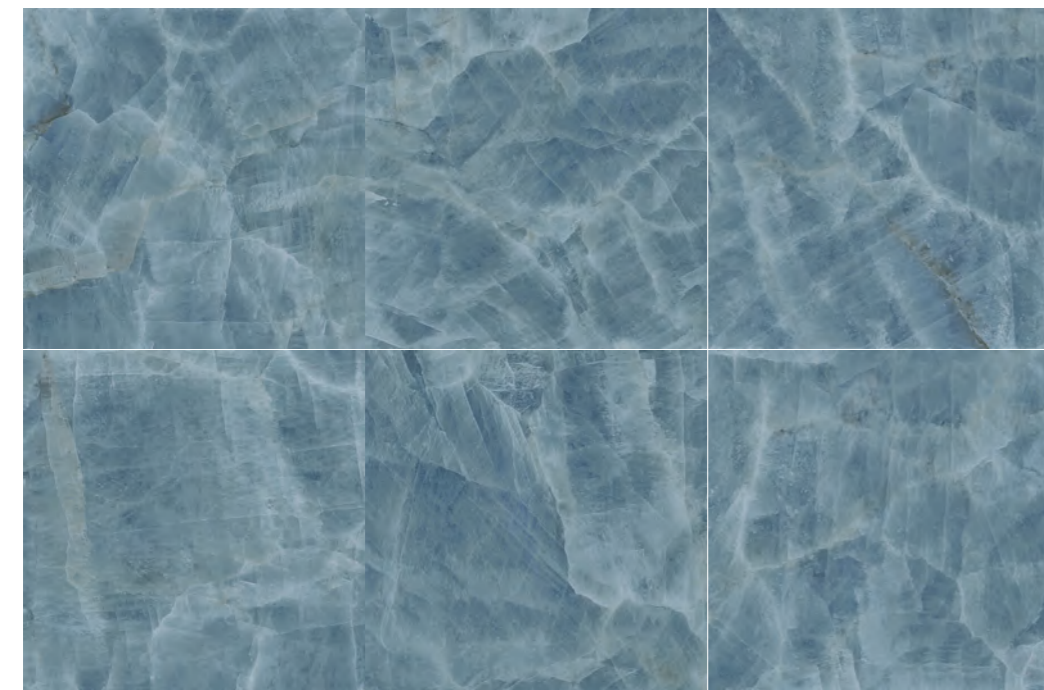

SHADE VARIATION / VARIACIÓN GRÁFICA

120x120 60x120
M157 M156