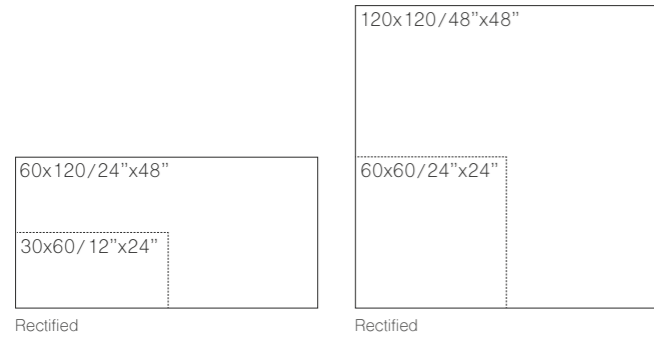

IRIS

DIAMOND POLISHED PORCELAIN

SIZES / FORMATOS : DIAMOND POLISHED

AVAILABLE COLOURS / COLORES DISPONIBLES

SHADE VARIATION / VARIACIÓN GRÁFICA

	120x120	60x120	60x60	30x60
●	M157	M156	-	-

○ IRIS BLANCO
120x120 / 48"x48"