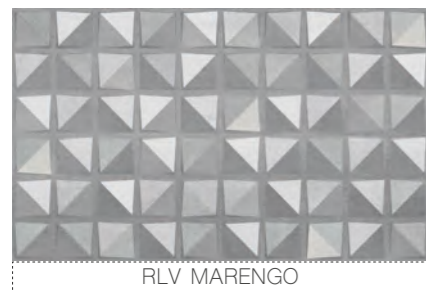

RED BODY

SIZES / FORMATOS

33,3x55 /
13"x22"

PERLA

MARFIL

MARENGO

NOCE

RLV MARENGO