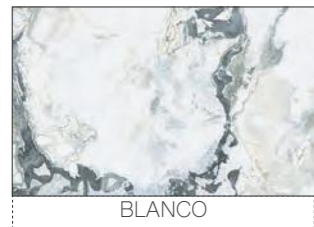

AVAILABLE COLOURS / COLORES DISPONIBLES