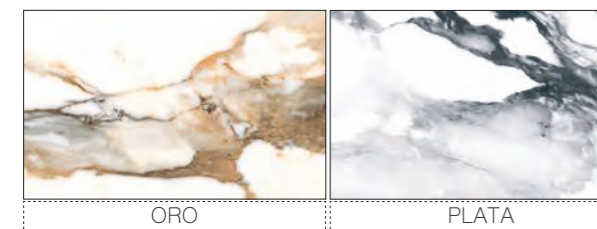

REVAN

GLAZED PORCELAIN

SIZES / FORMATOS : NATURAL

60x120(F)	60,8x60,8	60x60
M068	M038	M056

AVAILABLE COLOURS / COLORES DISPONIBLES

SHADE VARIATION / VARIACIÓN GRÁFICA

○ REVAN PLATA
60x60 / 24"x24"

CALACATTA