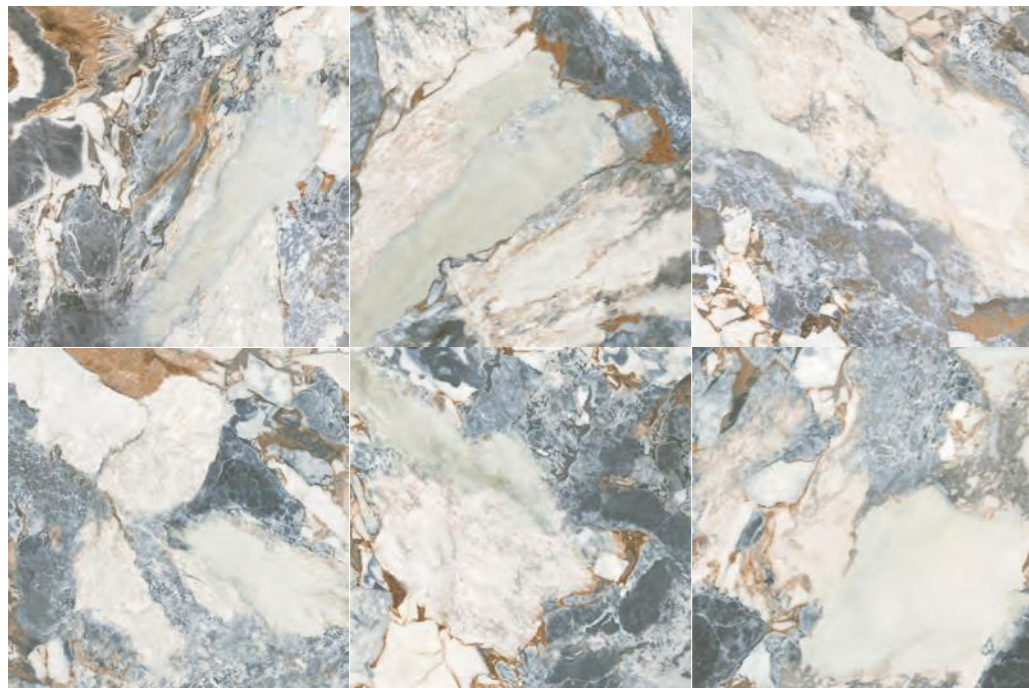

60x120/24"x48"

Rectified

120x120/48"x48"

90x90/36"x36"

Rectified

AVAILABLE COLOURS / COLORES DISPONIBLES

BLUE

SHADE VARIATION / VARIACIÓN GRÁFICA