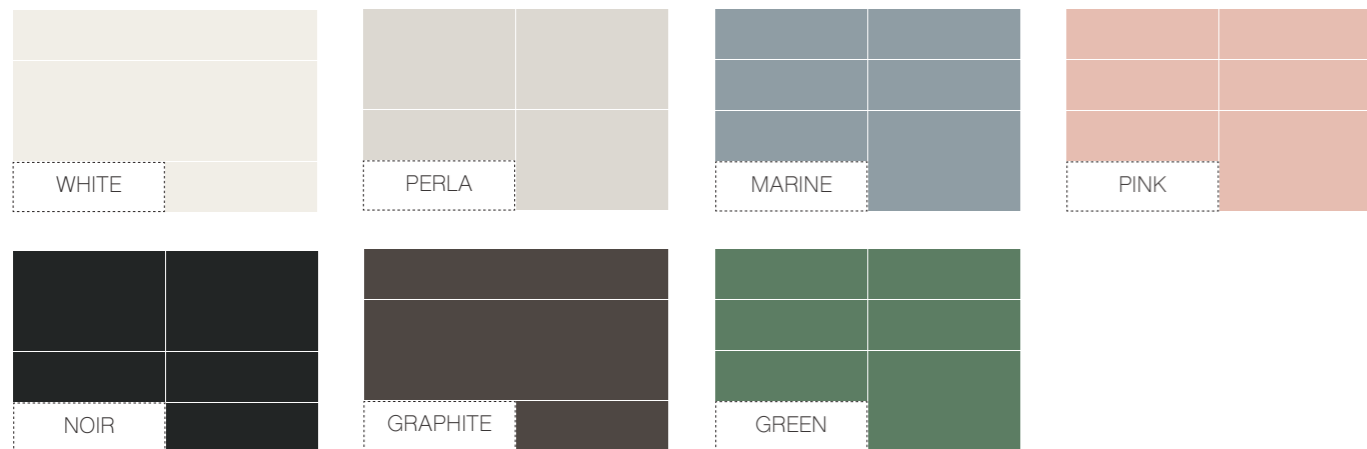

7x28/3"x11"

20x24/8"x9"

20x24HEX	15x15	7x28
M168	M149	M148

TERRACOTTA RED
15x15 / 6"x6"

SOHO

GEOSMALL - PORCELAIN

SIZES / FORMATOS : GLOSSY

6,5x20/2,5"x8"