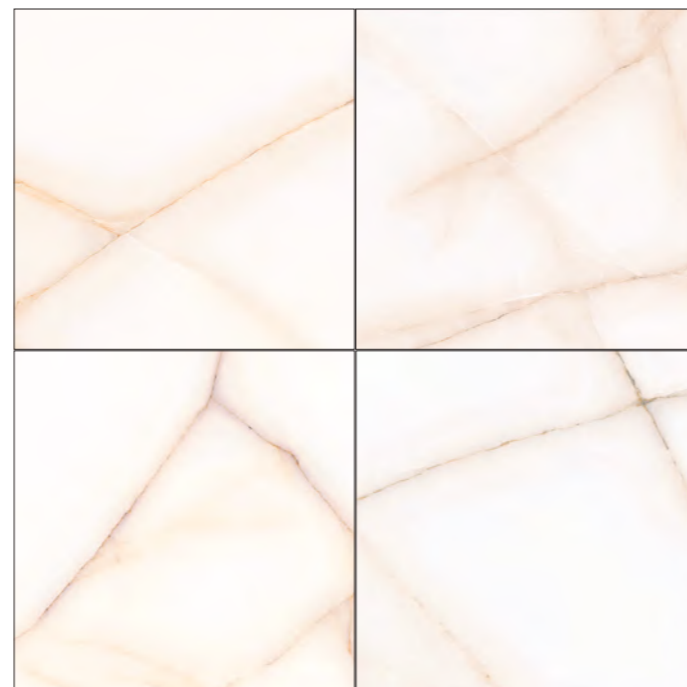

○ MULI GOLD
60x120 / 24"x48"