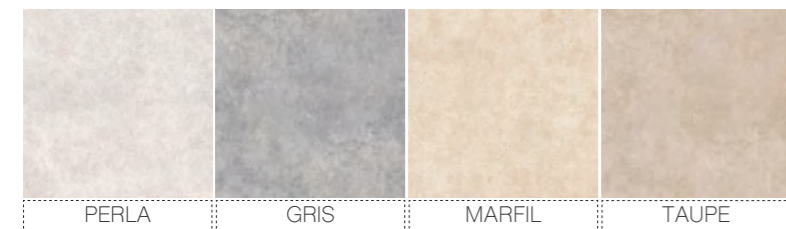

AVAILABLE COLOURS / COLORES DISPONIBLES