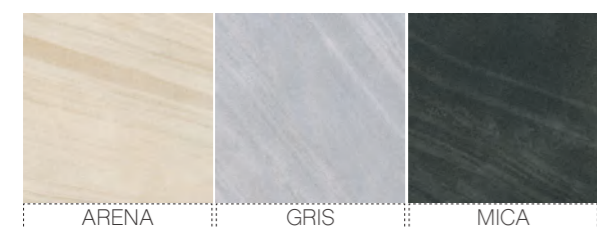

ADZ CLARK

GEOTWO – PORCELAIN

SIZES / FORMATOS : NATURAL ADZ

61x61
M104

AVAILABLE COLOURS / COLORES DISPONIBLES