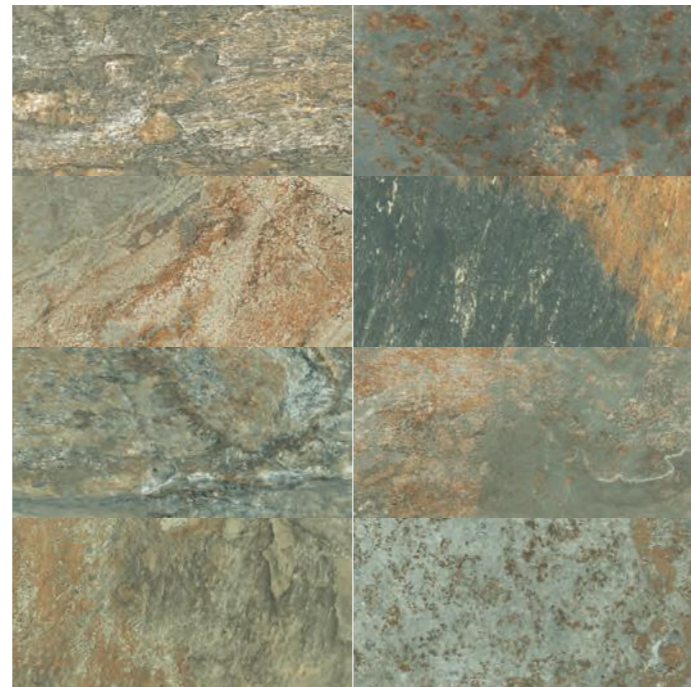

AVAILABLE COLOURS / COLORES DISPONIBLES

SHADE VARIATION / VARIACIÓN GRÁFICA

NEPAL

PORCELAIN

SIZES / FORMATOS : NATURAL

30,3x61,3 / 12"x24"

30,3x61,3 / M058

AVAILABLE COLOURS / COLORES DISPONIBLES