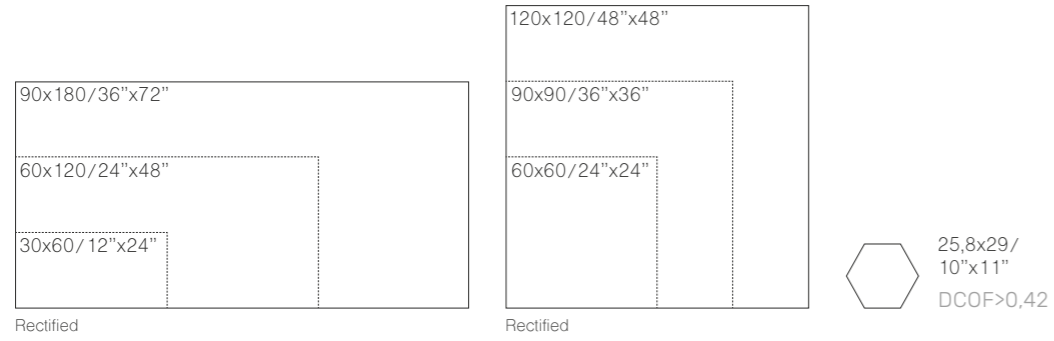

○ OIKOS BLUE
120x120 / 48"x48"

CRASH

POLISHED PORCELAIN

SIZES / FORMATOS : POLISHED / NATURAL

AVAILABLE COLOURS / COLORES DISPONIBLES

SHADE VARIATION / VARIACIÓN GRÁFICA

	90x180	120x120	60x120	90x90	60x60	30x60	25,8x29
●	M112	M111	M098	M102	M085	M084	-
○	M134	M133	M132	-	M131	M130	M078