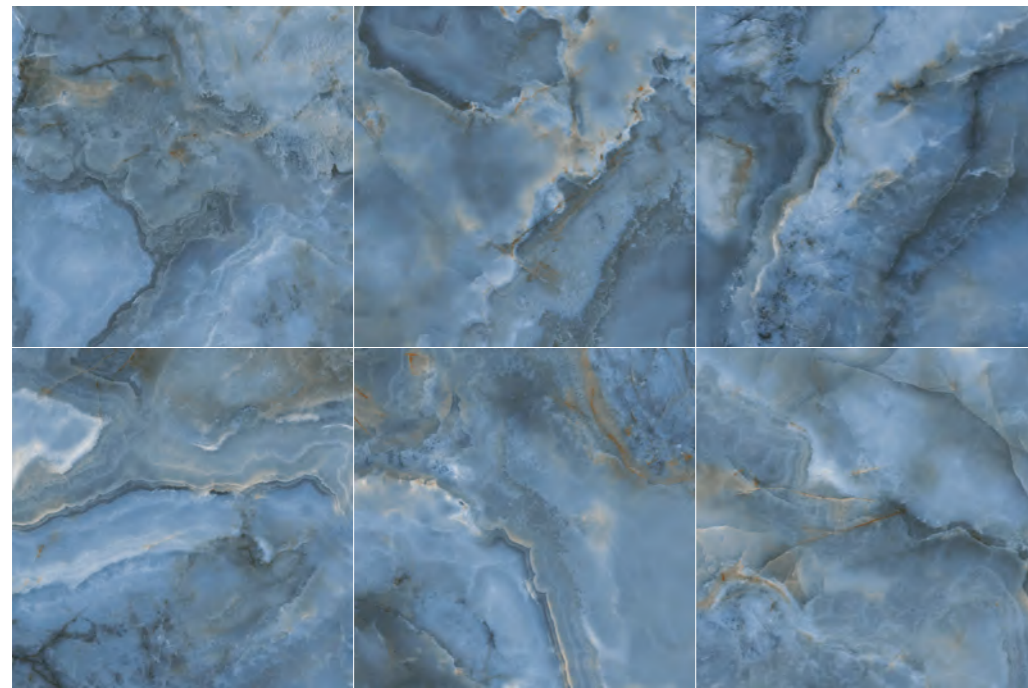

SHADE VARIATION / VARIACIÓN GRÁFICA

120x120 60x120
M115 M110