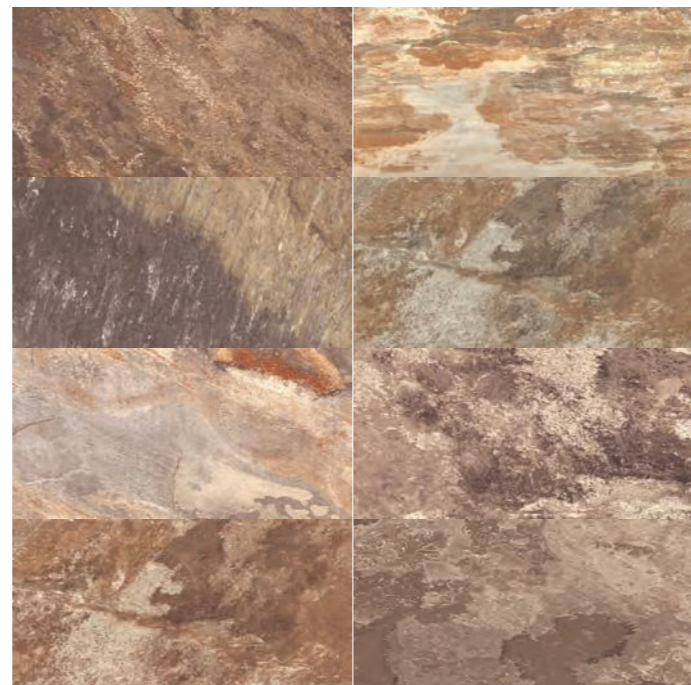

NEPAL

PORCELAIN

SIZES / FORMATOS : NATURAL

30,3x61,3 / 12"x24"

30,3x61,3 / M058

AVAILABLE COLOURS / COLORES DISPONIBLES

SHADE VARIATION / VARIACIÓN GRÁFICA