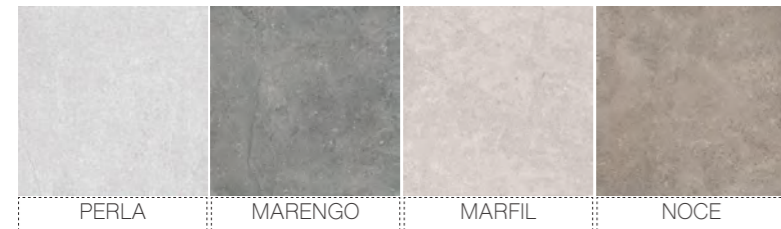

SHADE VARIATION / VARIACIÓN GRÁFICA

60x120(F)	60,8x60,8	60x60	30x60	30,3x61,3
○ M068	M038	M056	M141	M037

○ CUMBRIA BLACK
60x120 / 24"x48"

BELFAST

GLAZED PORCELAIN

SIZES / FORMATOS : NATURAL

AVAILABLE COLOURS / COLORES DISPONIBLES