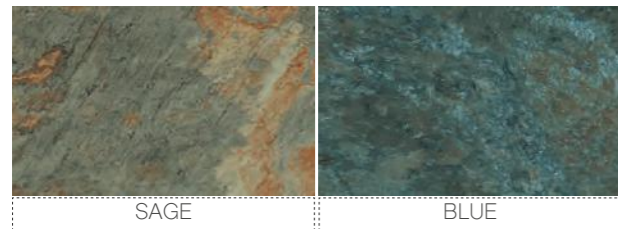

BALI

PORCELAIN

SIZES / FORMATOS : NATURAL

30,3x61,3 / 12"x24"

30,3x61,3 / M058

AVAILABLE COLOURS / COLORES DISPONIBLES