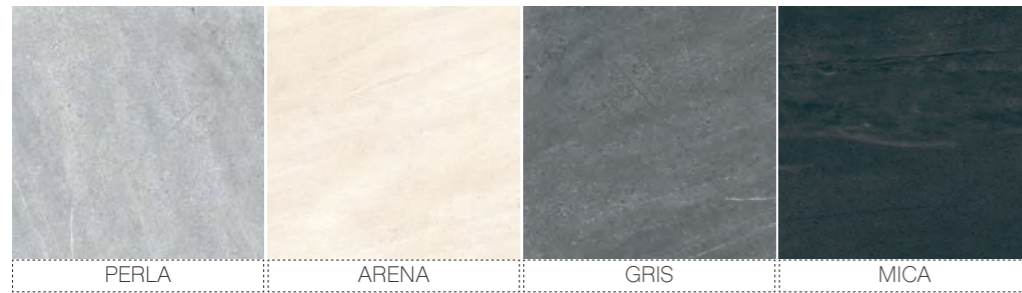

17x52(F)

M029

SHADE VARIATION / VARIACIÓN GRÁFICA

ADZ LAVICA

GEOSTONE - PORCELAIN RED BODY

SIZES / FORMATOS : NATURAL

33,3x33,3 / 13"x13"

33,3x33,3
M155