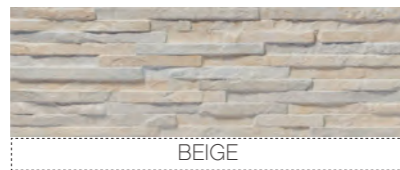

ASPEN

GEOSTONE - PORCELAIN

SIZES / FORMATOS : NATURAL

17x52/7"x21"

BLANCO

BEIGE

GRIS

MAGMA