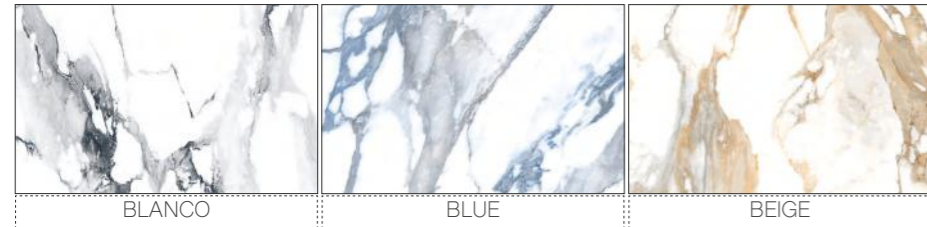

○ OIKOS BLUE
120x120 / 48"x48"

CRASH

POLISHED PORCELAIN

SIZES / FORMATOS : POLISHED / NATURAL

AVAILABLE COLOURS / COLORES DISPONIBLES

SHADE VARIATION / VARIACIÓN GRÁFICA

	90x180	120x120	60x120	90x90	60x60	30x60	25,8x29
●	M112	M111	M098	M102	M085	M084	-
○	M134	M133	M132	-	M131	M130	M078