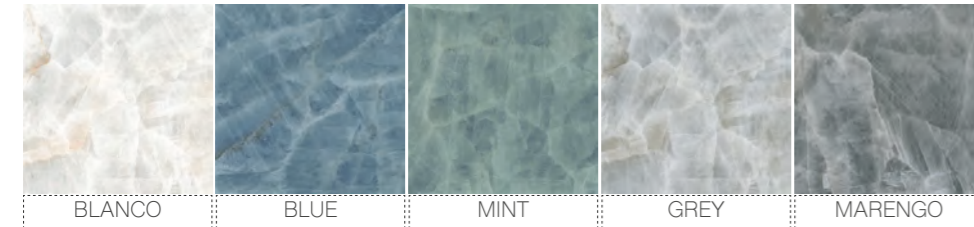

○ GALIO TURQUESA
120x120 / 48"x48"

FROZEN

DIAMOND POLISHED PORCELAIN

SIZES / FORMATOS : DIAMOND POLISHED

AVAILABLE COLOURS / COLORES DISPONIBLES

SHADE VARIATION / VARIACIÓN GRÁFICA

120x120 60x120
M157 M156

○ FROZEN BLANCO
120x120 / 48"x48"