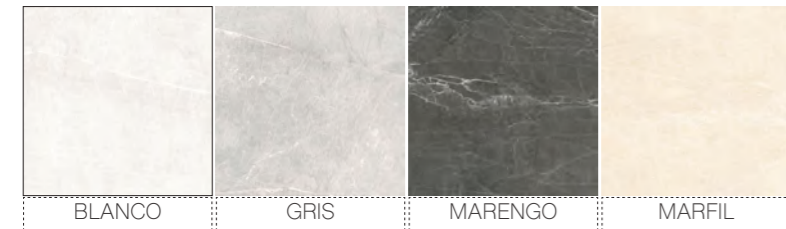

ATHENS

GLAZED PORCELAIN

SIZES / FORMATOS : GLOSSY

60x120(F)	75x75	60,8x60,8	60x60
M128	M127	M124	M126

AVAILABLE COLOURS / COLORES DISPONIBLES

SHADE VARIATION / VARIACIÓN GRÁFICA

PERSA

GLAZED PORCELAIN

SIZES / FORMATOS : NATURAL

60x120(F)	75x75	60,8x60,8	60x60
M068	M066	M038	M056

AVAILABLE COLOURS / COLORES DISPONIBLES

SHADE VARIATION / VARIACIÓN GRÁFICA