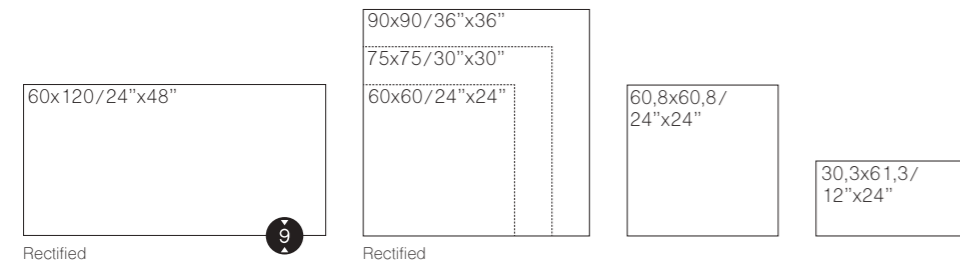

SIZES / FORMATOS : NATURAL

AVAILABLE COLOURS / COLORES DISPONIBLES

SHADE VARIATION / VARIACIÓN GRÁFICA

60x120(F) 60,8x60,8 60x60
M068 M038 M056

○ BORGIA BLANCO
60x120 / 24" x 48"

SENA

GLAZED PORCELAIN

SIZES / FORMATOS : NATURAL