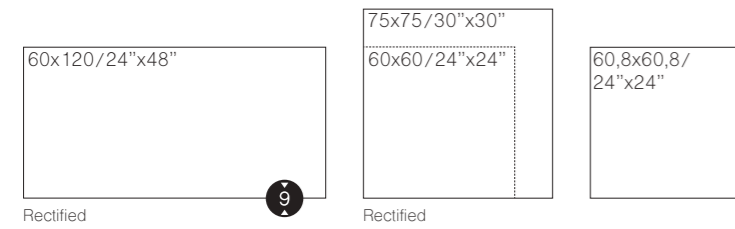

PERSA

GLAZED PORCELAIN

SIZES / FORMATOS : NATURAL