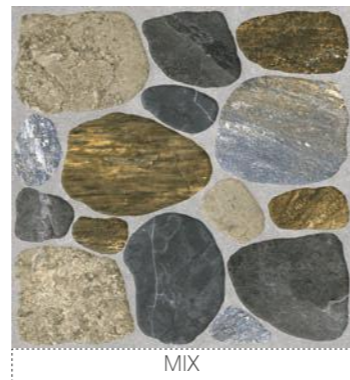

MIX

45x45

M012