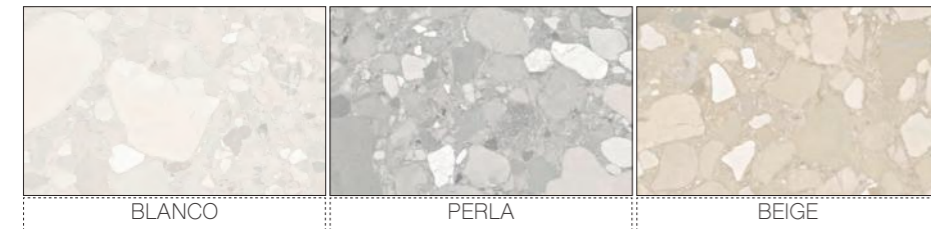

60,8x60,8
 M038

AVAILABLE COLOURS / COLORES DISPONIBLES

SHADE VARIATION / VARIACIÓN GRÁFICA

○ HABITAT PERLA
 60,8x60,8 / 24"x24"

COLORADO

GLAZED PORCELAIN

SIZES / FORMATOS : NATURAL

AVAILABLE COLOURS / COLORES DISPONIBLES