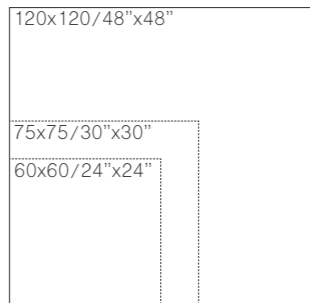

120x120 60x120 90x90

M108 M094 M100

MARGOT BLUE
120x120 / 48"x48"

INDIC

PORCELAIN

SIZES / FORMATOS : NATURAL

AVAILABLE COLOURS / COLORES DISPONIBLES

SHADE VARIATION / VARIACIÓN GRÁFICA

120x120	60x120	90x90	60,8x60,8	60x60	30x60
M108	M094	M100	M055	M070	M065

○ INDIC GRIS
120x120 / 48"x48"

LAVICA

PORCELAIN

SIZES / FORMATOS : NATURAL

Rectified

Rectified

30,3x61,3 / 12"x24"