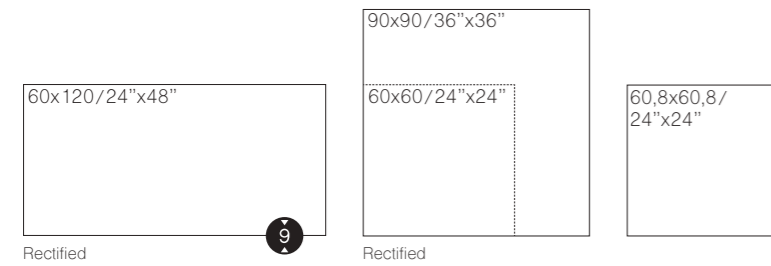

CALACATTA

GLAZED PORCELAIN

SIZES / FORMATOS : GLOSSY

60x120(F)	90x90	60,8x60,8	60x60
M128	M129	M124	M126

AVAILABLE COLOURS / COLORES DISPONIBLES