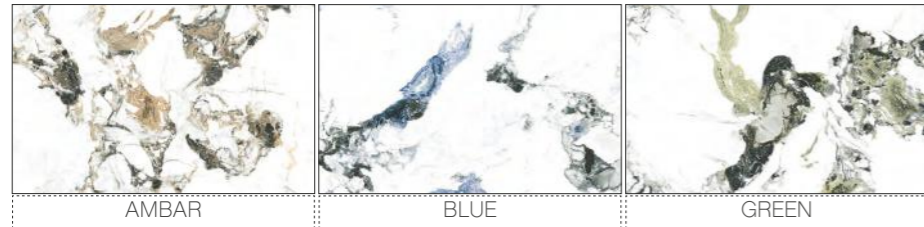

SHADE VARIATION / VARIACIÓN GRÁFICA

120x120 60x120
M115 M110

○ AMAZONA BLUE
120x120 / 48"x48"

OYAMA

SUPER POLISHED PORCELAIN

SIZES / FORMATOS : SUPER POLISHED

AVAILABLE COLOURS / COLORES DISPONIBLES

SHADE VARIATION / VARIACIÓN GRÁFICA