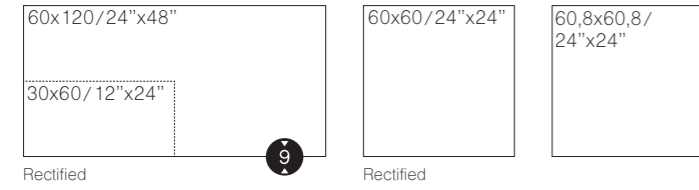

60,8x60,8
 M038

AVAILABLE COLOURS / COLORES DISPONIBLES

SHADE VARIATION / VARIACIÓN GRÁFICA

○ HABITAT PERLA
 60,8x60,8 / 24"x24"

COLORADO

GLAZED PORCELAIN

SIZES / FORMATOS : NATURAL

AVAILABLE COLOURS / COLORES DISPONIBLES