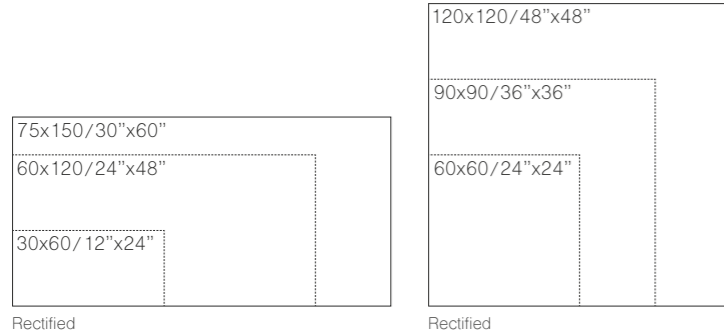

AVAILABLE COLOURS / COLORES DISPONIBLES

SHADE VARIATION / VARIACIÓN GRÁFICA

120x120	60x120	60x60	30x60
M111	M098	M085	M084

○ TOSCANA BLANCO
120x120 / 48"x48"

DANTE

POLISHED PORCELAIN

SIZES / FORMATOS : POLISHED / NATURAL