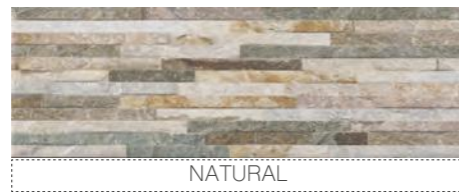

TERNI

RED BODY

SIZES / FORMATOS

20x60/8"x24"

Recommended Flooring / Pavimentos sugeridos: TREVI-LUXURY

20x60	20x60RLV
● M013	M017

ROCAMADOUR

RED BODY

SIZES / FORMATOS

20x60/8"x24"

Recommended Flooring / Pavimentos sugeridos: TABULA

20x60
○ M118