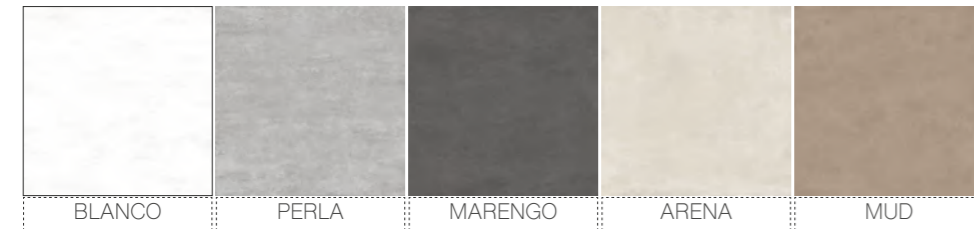

ARGON

PORCELAIN

SIZES / FORMATOS : NATURAL / NATURAL ADZ

AVAILABLE COLOURS / COLORES DISPONIBLES

SHADE VARIATION / VARIACIÓN GRÁFICA

	120x120	60x120	75x75	60,8x60,8	60x60	30,3x61,3	30x60	33,3x33,3
○	M108	M094	M090	M055	M070	M054	M065	M033
●	-	-	-	M059	-	M058	-	M034