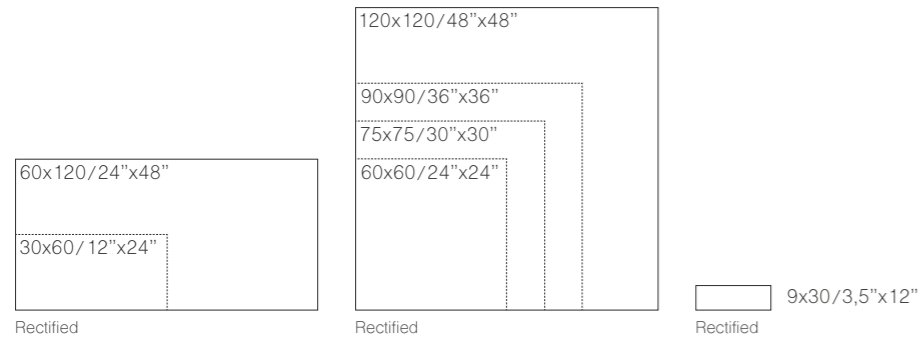

○ SOMA BLANCO
90x180 / 36"x72"

○ SOMA PERLA
90x180 / 36"x72"

STATUARY

POLISHED PORCELAIN

SIZES / FORMATOS : POLISHED / NATURAL

AVAILABLE COLOURS / COLORES DISPONIBLES

SHADE VARIATION / VARIACIÓN GRÁFICA

	120x120	60x120	90x90	75x75	60x60	30x60	9x30
●	M111	M098	M102	M096	M085	M084	M074
○	M133	M132	-	M138	M131	M130	M136