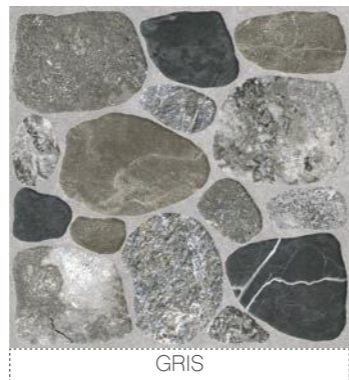

BOULEVARD

RED BODY

SIZES / FORMATOS

45x45/
18"x18"

45x45

M012

FUJI

RED BODY

SIZES / FORMATOS

45x45/
18"x18"

GRIS

45x45

M012