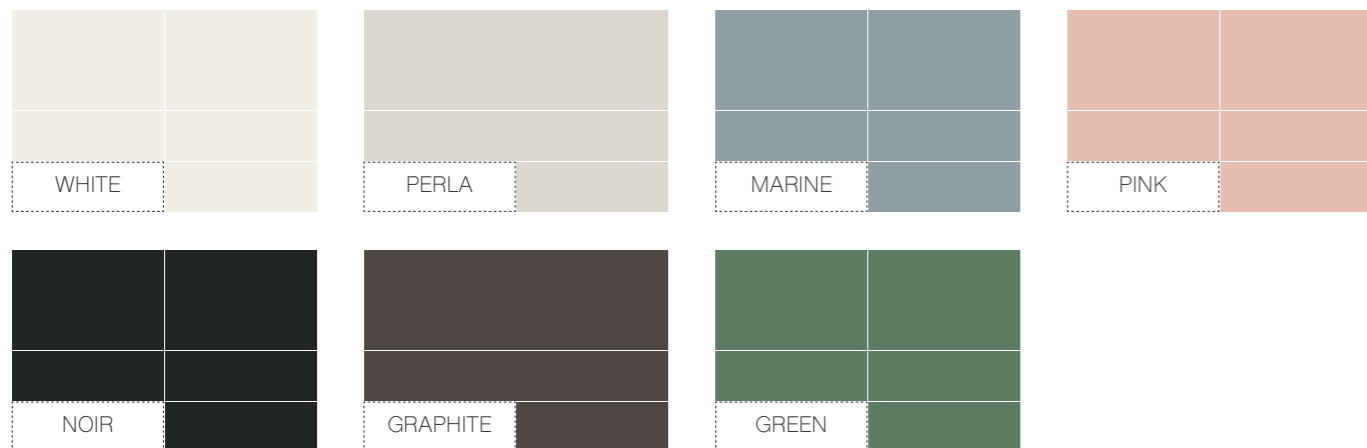

LOTTO

GEOSMALL - PORCELAIN

SIZES / FORMATOS : NATURAL

6,5x20/2,5"x8"

6,5x20

M167