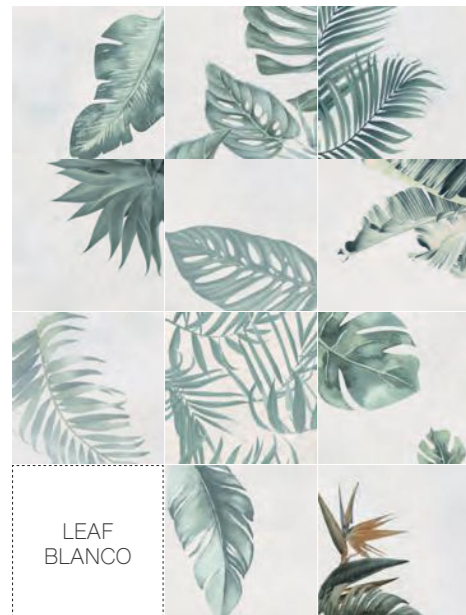

20,4x20,4 7x28
○ M150 M148

ARNIA

GEOSMALL - PORCELAIN

SIZES / FORMATOS : NATURAL

20,4x20,4/8"x8"

BLANCO

PERLA

LEAF
BLANCO