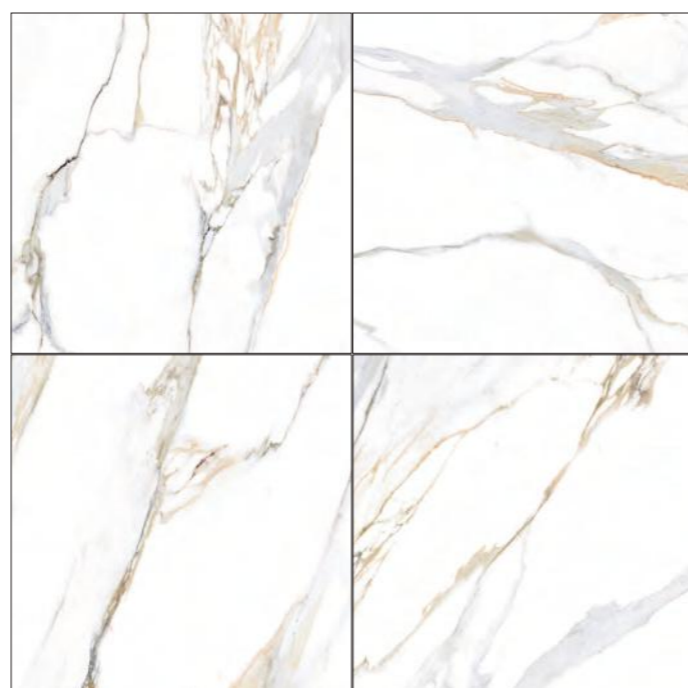

SHADE VARIATION / VARIACIÓN GRÁFICA

○ BOREAL-GOLD
60x120 / 24"x48"

○ AUSTRAL BLUE
60x120 / 24"x48"

VILU

GLAZED PORCELAIN

SIZES / FORMATOS : GLOSSY

Rectified

Rectified