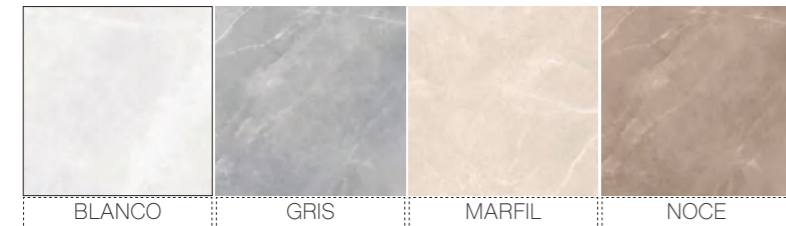

DAGMA

GLAZED PORCELAIN

SIZES / FORMATOS : GLOSSY

60x120(F) 60,8x60,8 60x60
M128 M124 M126

AVAILABLE COLOURS / COLORES DISPONIBLES

SHADE VARIATION / VARIACIÓN GRÁFICA

ELBERT

GLAZED PORCELAIN

SIZES / FORMATOS : NATURAL

60x120(F) 60,8x60,8 60x60
M068 M038 M056

AVAILABLE COLOURS / COLORES DISPONIBLES

SHADE VARIATION / VARIACIÓN GRÁFICA