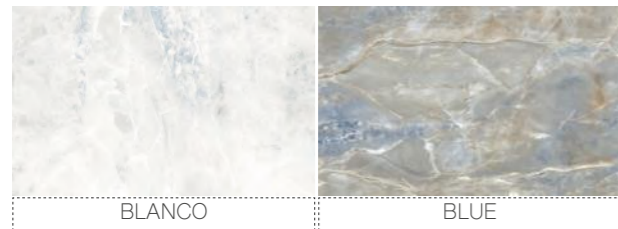

AMUR

POLISHED PORCELAIN

SIZES / FORMATOS : POLISHED

AVAILABLE COLOURS / COLORES DISPONIBLES

SHADE VARIATION / VARIACIÓN GRÁFICA

120x120	60x120	90x90
M111	M098	M102

○ AMUR BLUE
120x120 / 48"x48"

OYSTER