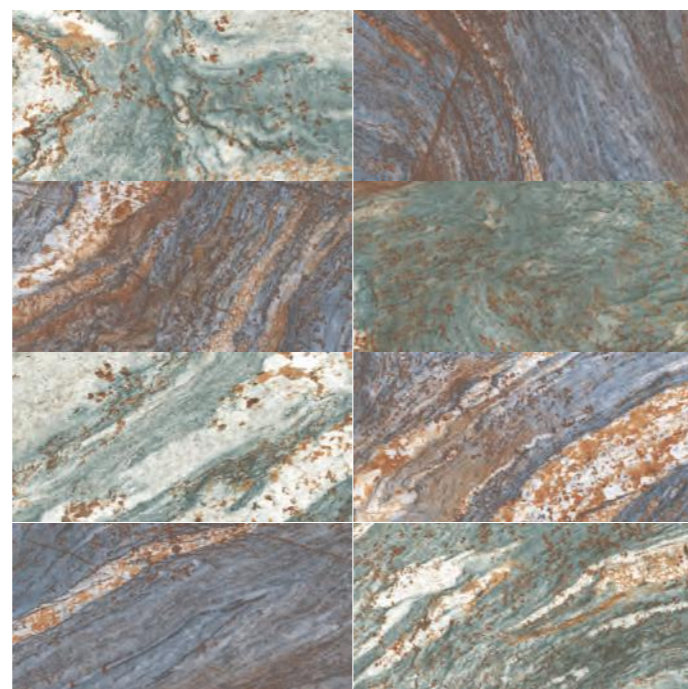

○ KOBU MIX
30,3x61,3 / 12"x24"