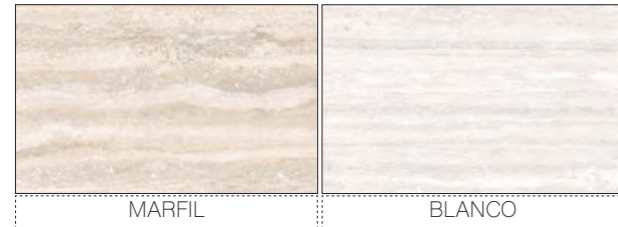

AVAILABLE COLOURS / COLORES DISPONIBLES