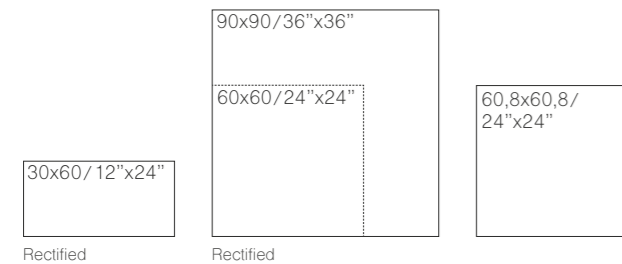

AVAILABLE COLOURS / COLORES DISPONIBLES

SHADE VARIATION / VARIACIÓN GRÁFICA

60x120	45x90	60,8x60,8	60x60	30x60
M094	M072	M055	M070	M065

○ CLARK MICA
45x90 / 18"x36"

ALESIA

PORCELAIN

SIZES / FORMATOS : NATURAL