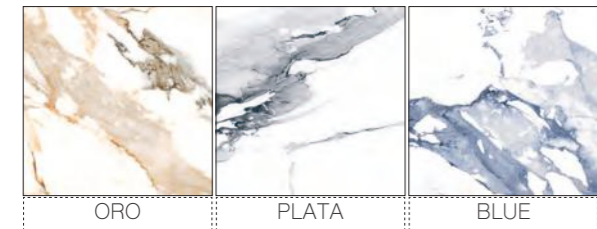

○ VERTINO BLANCO
60x120 / 24"x48"

VALERIA

GLAZED PORCELAIN

SIZES / FORMATOS : GLOSSY

60x120(F)	60,8x60,8	60x60
M128	M124	M126

AVAILABLE COLOURS / COLORES DISPONIBLES

SHADE VARIATION / VARIACIÓN GRÁFICA

○ VALERIA ORO
60x60 / 24"x24"