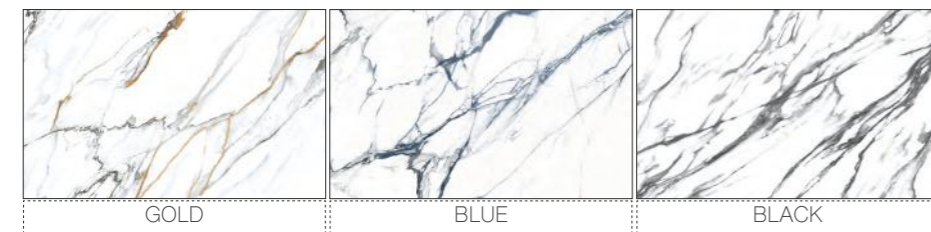

AVAILABLE COLOURS / COLORES DISPONIBLES