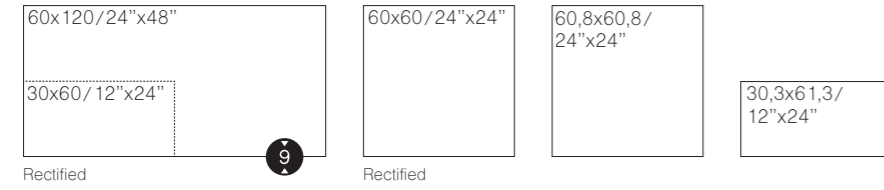

SHADE VARIATION / VARIACIÓN GRÁFICA

60x120(F)	60,8x60,8	60x60	30x60
M068	M038	M056	M141

○ COLORADO BEIGE
60x120 / 24"x48"

CUMBRIA

GLAZED PORCELAIN

SIZES / FORMATOS : NATURAL

AVAILABLE COLOURS / COLORES DISPONIBLES