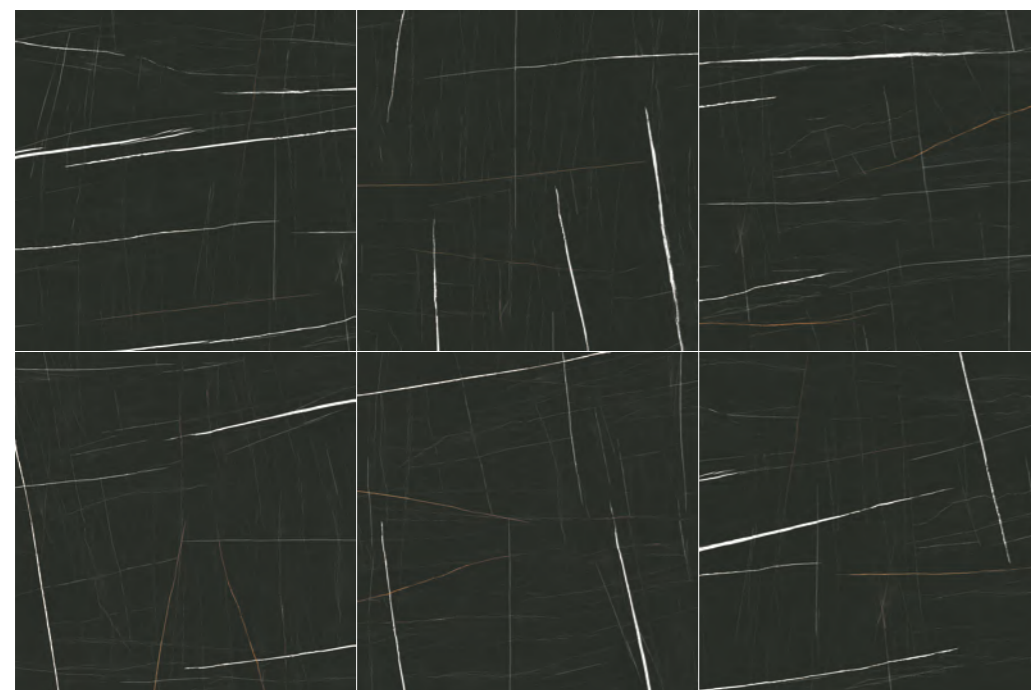

SHADE VARIATION / VARIACIÓN GRÁFICA

120x120 60x120
M115 M110