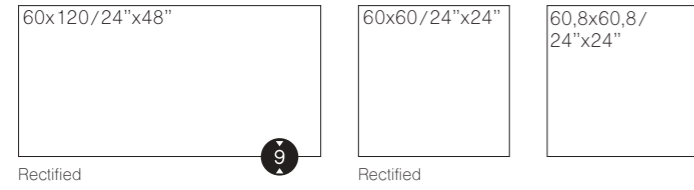

SHADE VARIATION / VARIACIÓN GRÁFICA

60x120(F)	60,8x60,8	60x60	30x60	30,3x61,3
○ M068	M038	M056	M141	M037

○ CUMBRIA BLACK
60x120 / 24"x48"

BELFAST

GLAZED PORCELAIN

SIZES / FORMATOS : NATURAL

AVAILABLE COLOURS / COLORES DISPONIBLES