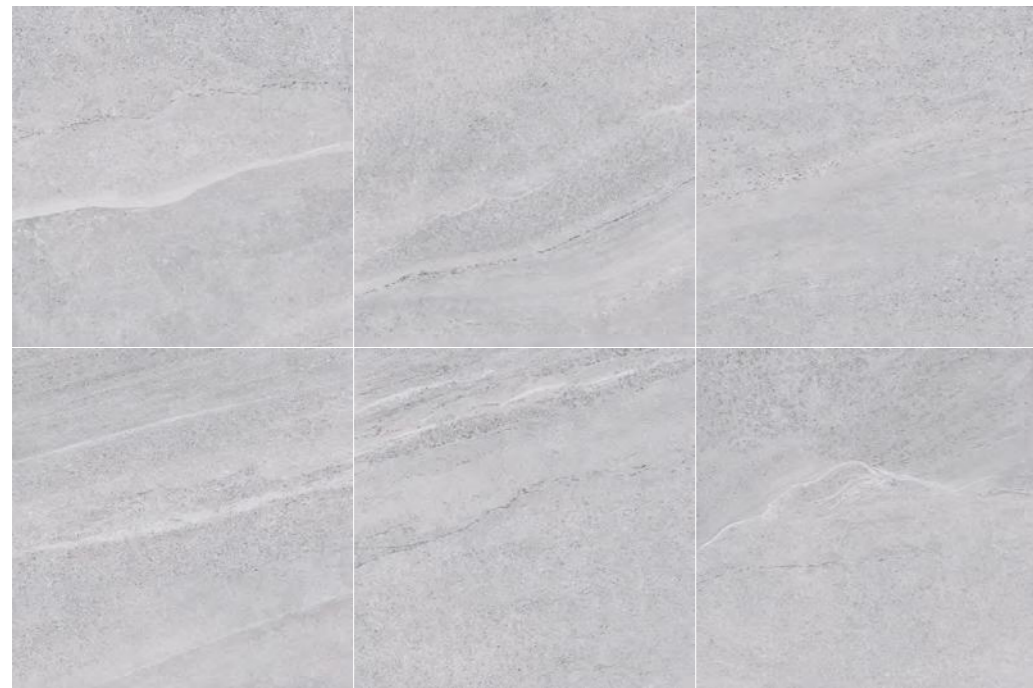

M162

ADMES GOLD
60,8x60,8 / 24''x24''

AMIENS

GLAZED PORCELAIN

SIZES / FORMATOS : NATURAL

AVAILABLE COLOURS / COLORES DISPONIBLES

SHADE VARIATION / VARIACIÓN GRÁFICA

60,8x60,8(6MM) 30,4x60,8(6MM)
M162 M163