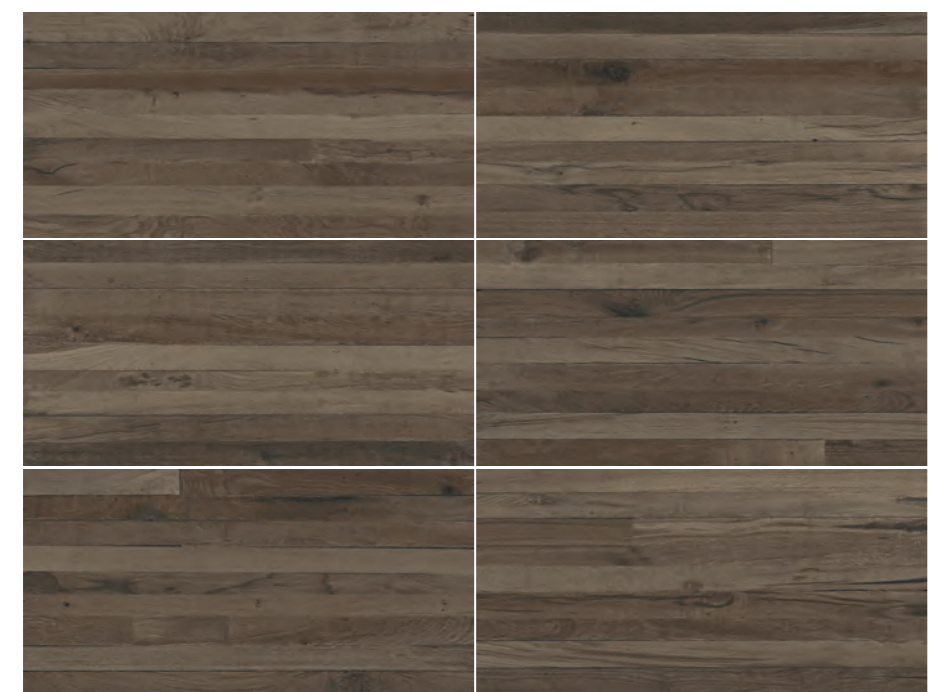

BALMORE

GEOWOODS – PORCELAIN

SIZES / FORMATOS : NATURAL

AVAILABLE COLOURS / COLORES DISPONIBLES

SHADE VARIATION / VARIACIÓN GRÁFICA

60x120(F) 60,8x60,8 60x60
M068 M038 M056

○ BALMORE CINNAMON
60x120 / 24"x48"