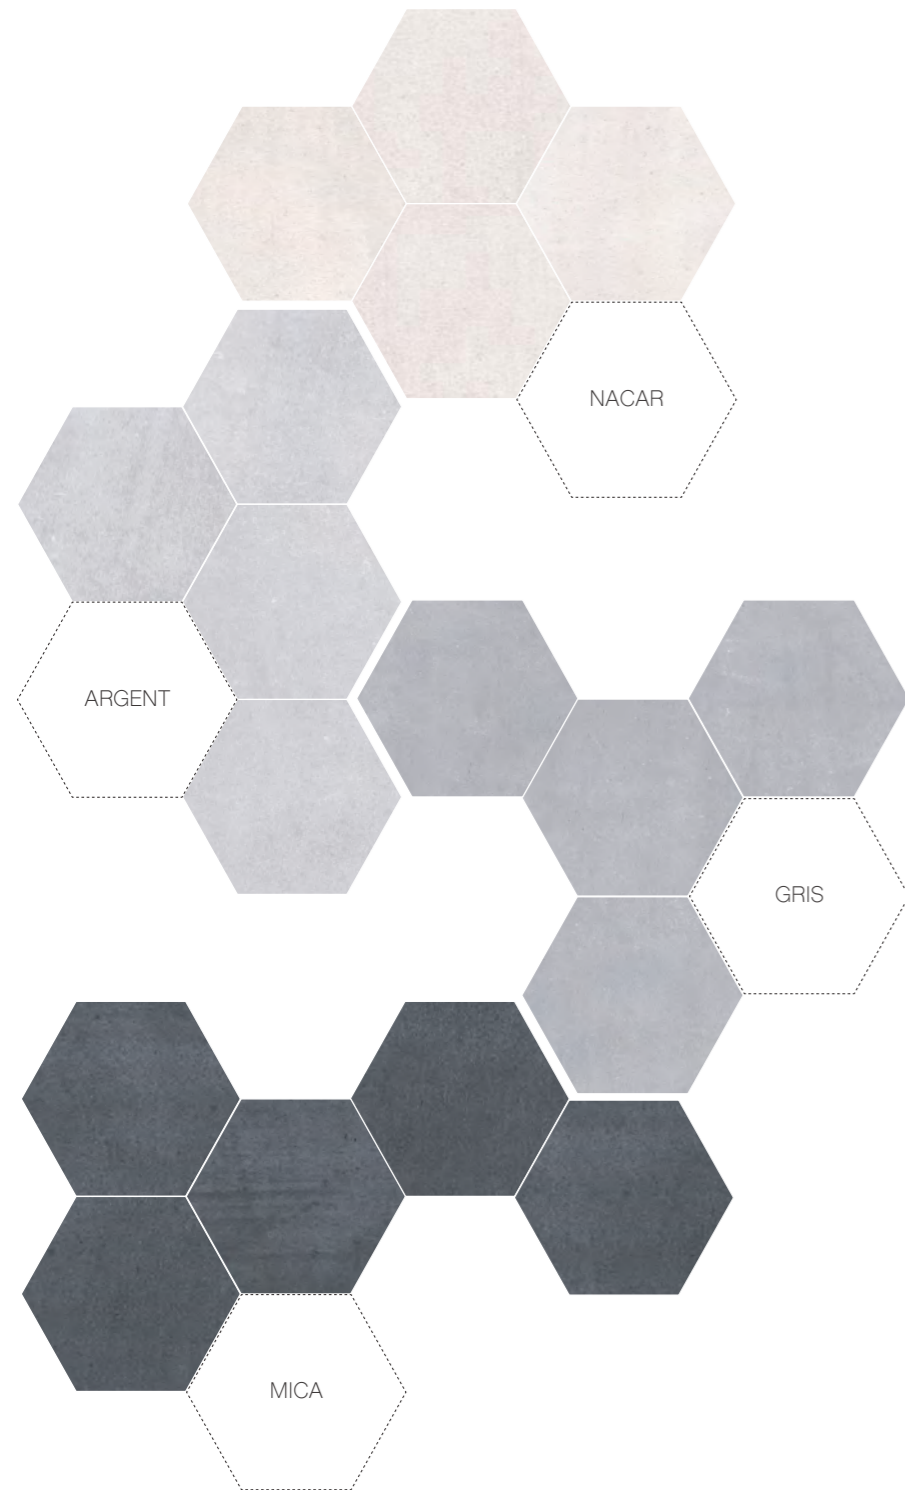

○ SOLID BLACK
25,8x29 / 10"x11"

○ SOLID WHITE
25,8x29 / 10"x11"

STARKHEX

GEOSMALL - PORCELAIN

SIZES / FORMATOS : NATURAL

25,8x29/10"x11"

25,8x29

M078