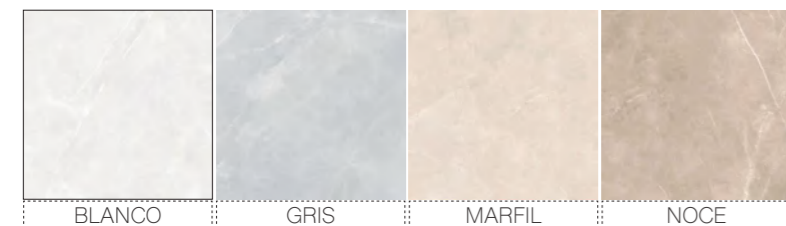

ELBERT

GLAZED PORCELAIN

SIZES / FORMATOS : NATURAL

60x120(F) 60,8x60,8 60x60
 M068 M038 M056

AVAILABLE COLOURS / COLORES DISPONIBLES

SHADE VARIATION / VARIACIÓN GRÁFICA

○ ELBERT MARFIL
 60x120 / 24"x48"

ATHENS