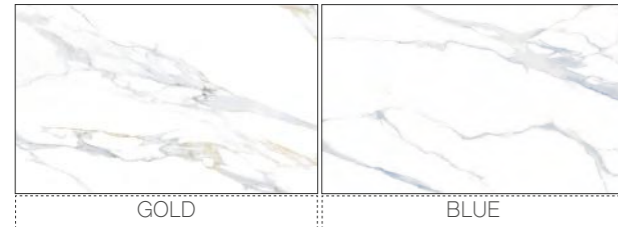

	90x180	120x120	60x120	90x90	60x60	30x60
●	M112	M111	M098	M102	M085	M084
○	M134	M133	M132	M139	M131	M130

○ MAGDA GRIS
120x120 / 48"x48"

AURORA

POLISHED PORCELAIN

SIZES / FORMATOS : POLISHED / NATURAL

AVAILABLE COLOURS / COLORES DISPONIBLES