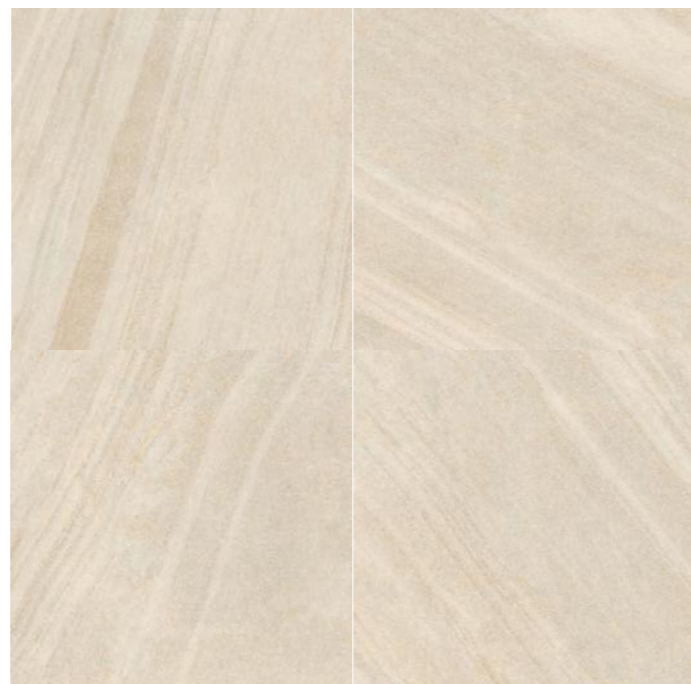

61x61
M104

AVAILABLE COLOURS / COLORES DISPONIBLES

SHADE VARIATION / VARIACIÓN GRÁFICA

SHADE VARIATION / VARIACIÓN GRÁFICA

○ ADZ RODEN BEIGE
60x90 / 24''x36''

○ ADZ CLARK GRIS
61x61 / 24''x24''

ADZ COVER

GEOTWO – PORCELAIN