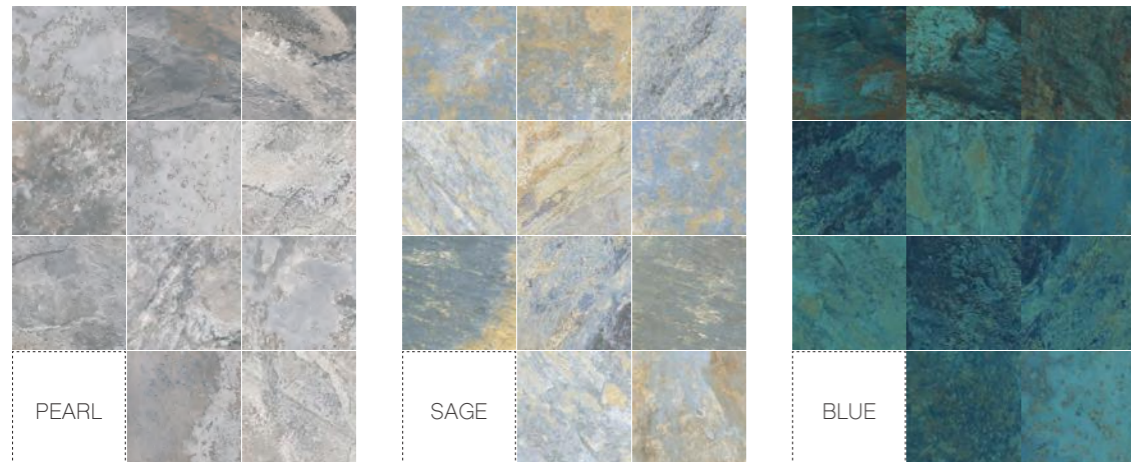

BALI

GEOSMALL - PORCELAIN

SIZES / FORMATOS : NATURAL

15x15/6"x6"

15x15
M149