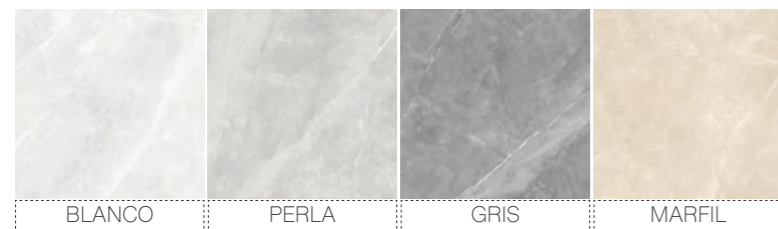

○ PATAGONIA SKY
120x120 / 48"x48"

○ PATAGONIA BLANCO
120x120 / 48"x48"

MAGDA

POLISHED PORCELAIN

SIZES / FORMATOS : POLISHED / NATURAL

AVAILABLE COLOURS / COLORES DISPONIBLES

SHADE VARIATION / VARIACIÓN GRÁFICA