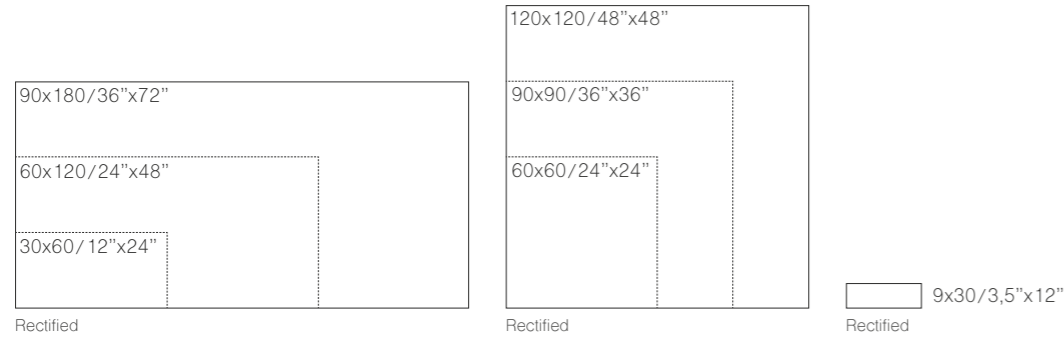

	90x180	120x120	60x120	90x90	60x60	30x60
●	M112	M111	M098	M102	M085	M084
○	M134	M133	M132	M139	M131	M130

○ MAGDA GRIS
120x120 / 48"x48"

AURORA

POLISHED PORCELAIN

SIZES / FORMATOS : POLISHED / NATURAL

AVAILABLE COLOURS / COLORES DISPONIBLES