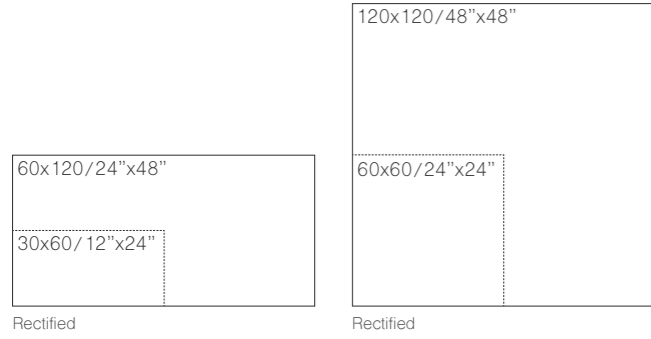

AVAILABLE COLOURS / COLORES DISPONIBLES

SHADE VARIATION / VARIACIÓN GRÁFICA

120x120	60x120	90x90	60x60	30x60
M111	M098	M102	M085	M084

○ KAIROS BLANCO
90x90 / 36"x36"

RAVENA

POLISHED PORCELAIN

SIZES / FORMATOS : POLISHED