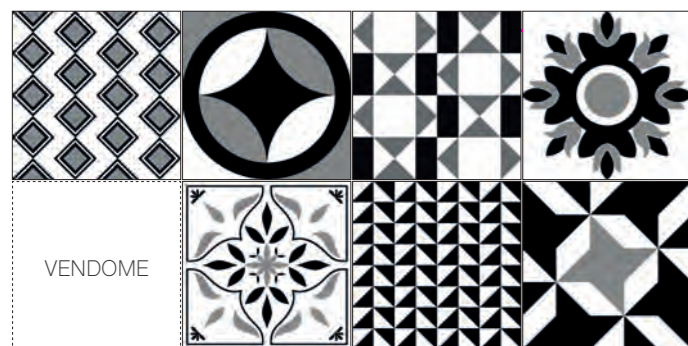

22,3x22,3
M092

○ DENIA GRIS
22,3x22,3 / 9"x9"

○ MARAIS
22,3x22,3 / 9"x9"

VENDOME

GEOSMALL - PORCELAIN

SIZES / FORMATOS : NATURAL

22,3x22,3/9"x9"

SUPPLEMENTARY PIECES / PIEZAS COMPLEMENTARIAS