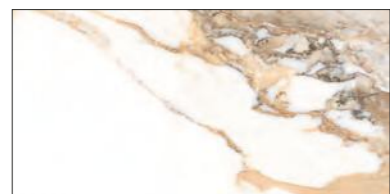

VALERIA

RED BODY

SIZES / FORMATOS

25x50 /
10"x20"

ORO

Recommended Flooring / Pavimentos sugeridos: VALERIA

25x50

25x50RLV

M006

M009

○ VALERIA ORO
25x50 / 10"x20"

○ RLV VALERIA ORO
25x50 / 10"x20"