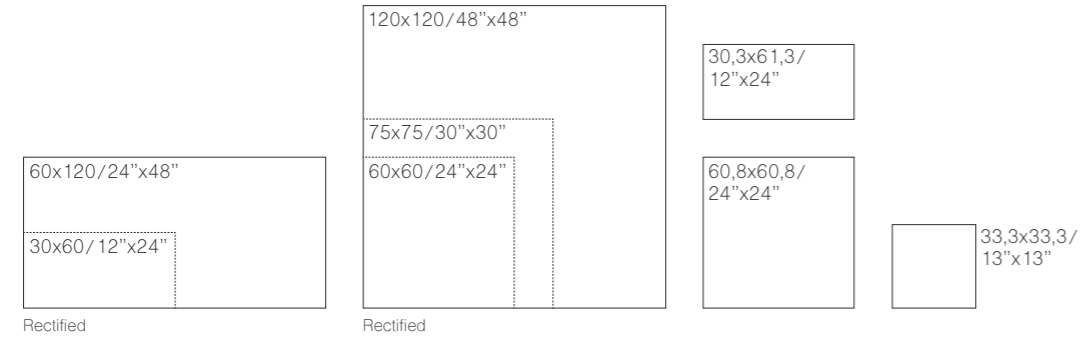

ARGON

PORCELAIN

SIZES / FORMATOS : NATURAL / NATURAL ADZ