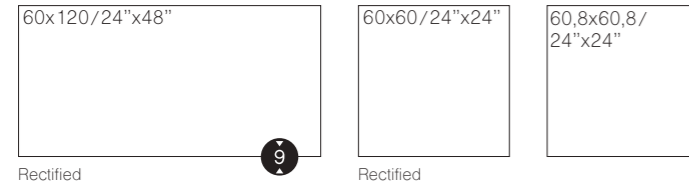

EBONY

GEOWOODS – PORCELAIN

SIZES / FORMATOS : NATURAL

Rectified

Rectified

AVAILABLE COLOURS / COLORES DISPONIBLES