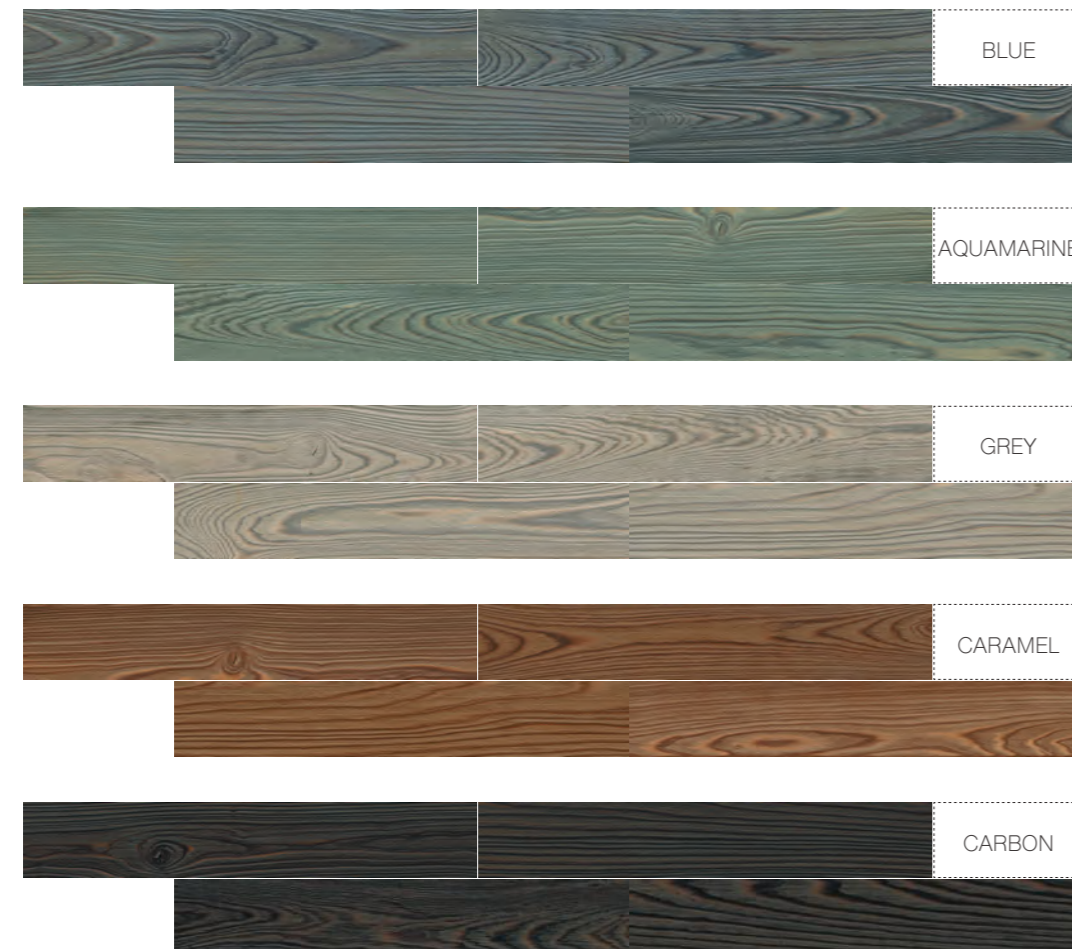

MELROSE

GEOWOODS - PORCELAIN

SIZES / FORMATOS : NATURAL

10x60/4"x24"

AVAILABLE COLOURS / COLORES DISPONIBLES