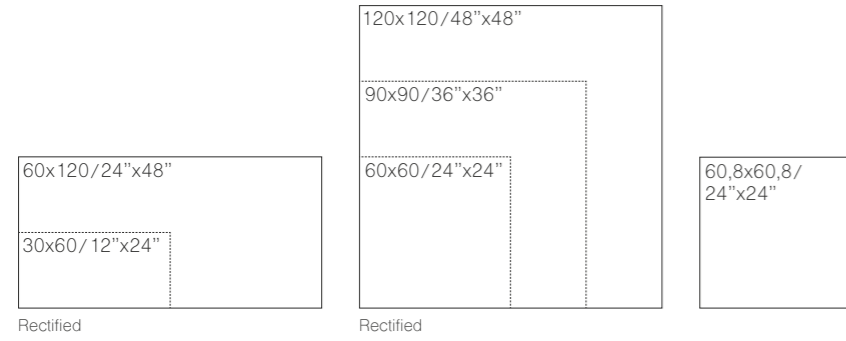

120x120 60x120 90x90

M108 M094 M100

MARGOT BLUE
120x120 / 48"x48"

INDIC

PORCELAIN

SIZES / FORMATOS : NATURAL

AVAILABLE COLOURS / COLORES DISPONIBLES

SHADE VARIATION / VARIACIÓN GRÁFICA