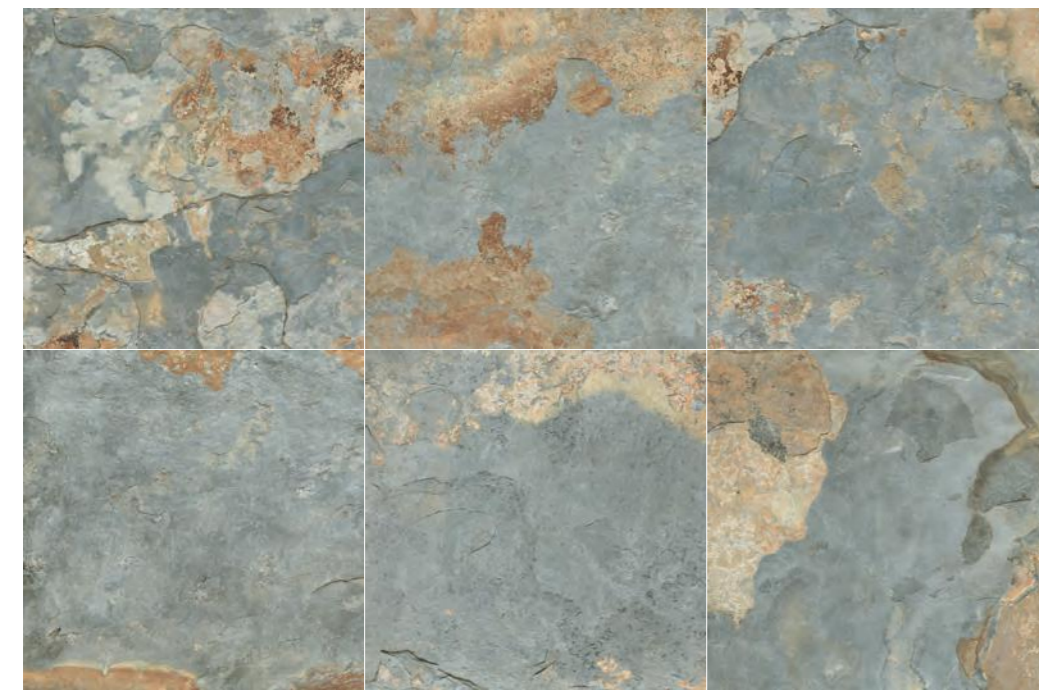

SHADE VARIATION / VARIACIÓN GRÁFICA