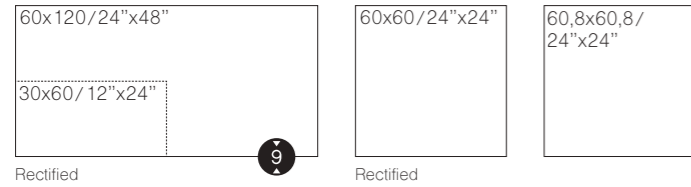

VERTINO

GLAZED PORCELAIN

SIZES / FORMATOS : GLOSSY / NATURAL