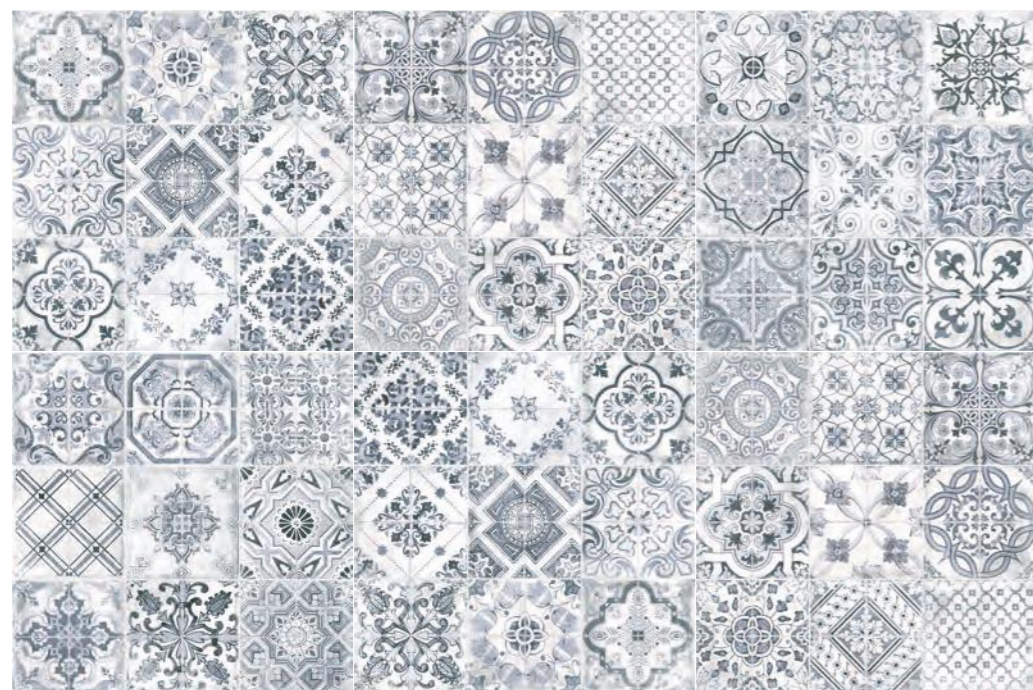

MANISES

GLAZED PORCELAIN

SIZES / FORMATOS : NATURAL

60,8x60,8 /
24"x24"

AVAILABLE COLOURS / COLORES DISPONIBLES

MANISES

SHADE VARIATION / VARIACIÓN GRÁFICA

60,8x60,8