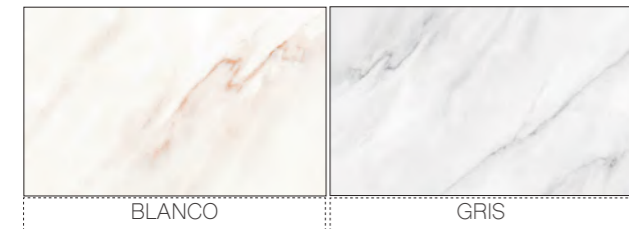

CALACATTA

GLAZED PORCELAIN

SIZES / FORMATOS : GLOSSY

60x120(F)	90x90	60,8x60,8	60x60
M128	M129	M124	M126

AVAILABLE COLOURS / COLORES DISPONIBLES

SHADE VARIATION / VARIACIÓN GRÁFICA

UNIQUE

GLAZED PORCELAIN

SIZES / FORMATOS : NATURAL

60x120(F)	90x90	60,8x60,8	60x60
M068	M091	M038	M056

AVAILABLE COLOURS / COLORES DISPONIBLES

SHADE VARIATION / VARIACIÓN GRÁFICA